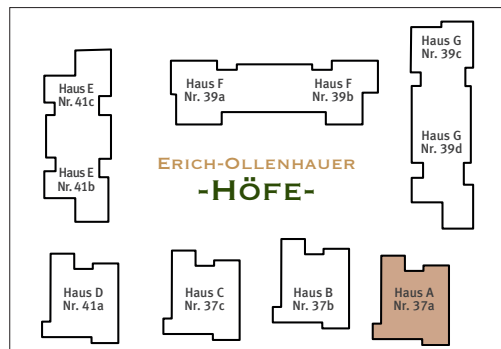

# HAUS A

## Erich-Ollenhauer-Straße 37a

Wohnung Nr. A.1.2  
1. Obergeschoss, rechts

Maßstab ca. 1:100

### 2-Zimmer-Wohnung

Wohnen/Essen/Kochen	29,99	m <sup>2</sup>
Schlafen	15,82	m <sup>2</sup>
Bad	7,08	m <sup>2</sup>
Flur	7,48	m <sup>2</sup>
Abst.	2,18	m <sup>2</sup>
Balkon 8,85 m <sup>2</sup> (50 %)	4,43	m <sup>2</sup>