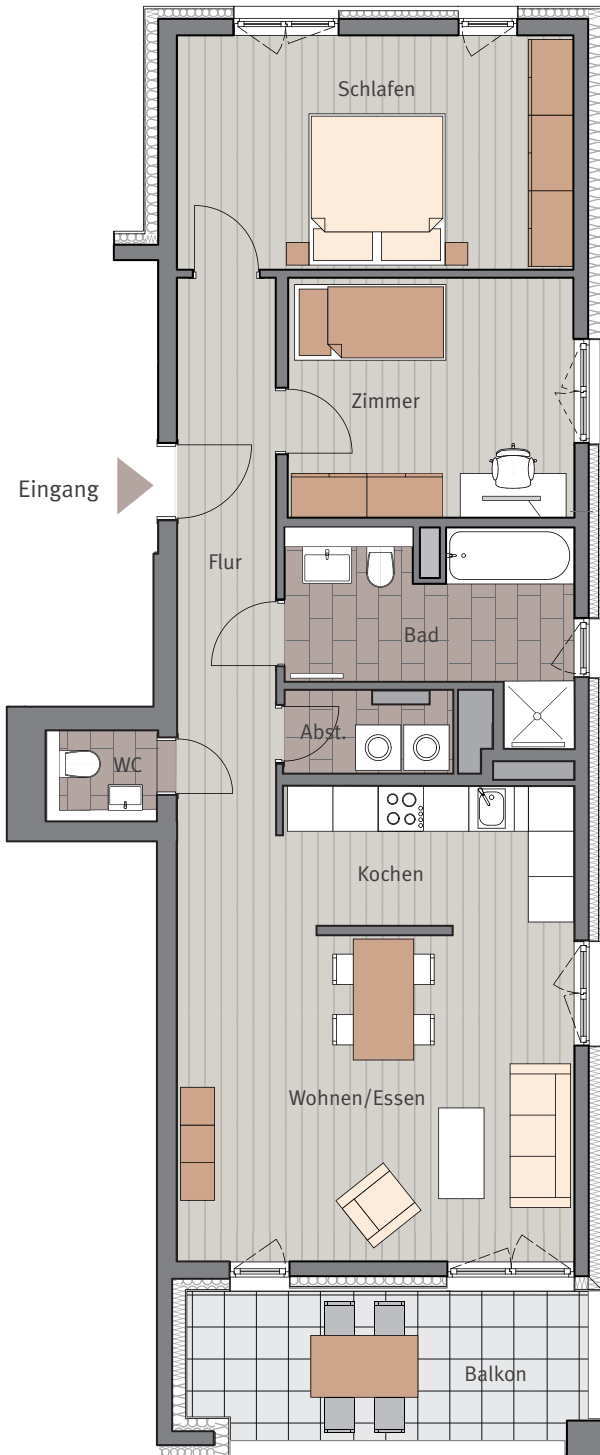

HAUS A

Erich-Ollenauer-Straße 37a

Wohnung Nr. A.1.3
1. Obergeschoss, links

Maßstab ca. 1:100

3-Zimmer-Wohnung

Wohnen/Essen	23,66	m ²
Kochen	7,49	m ²
Schlafen	16,55	m ²
Zimmer	12,42	m ²
Bad	8,59	m ²
WC	1,70	m ²
Flur	11,35	m ²
Abst.	2,28	m ²
Balkon 10,08 m ² (50 %)	5,04	m ²

Wohnfläche 1.OG 89,08 m²

Sämtliche Flächenangaben sind ca. Werte • Das dargestellte Mobiliar ist nicht Teil des Mietgegenstandes • Die Küche ist im Mietpreis enthalten • Die Darstellung von Küchengeräten und die Aufteilung des Küchenmobiliars ist verbindlich • Die Darstellung und Aufteilung von Bodenbelägen ist unverbindlich.