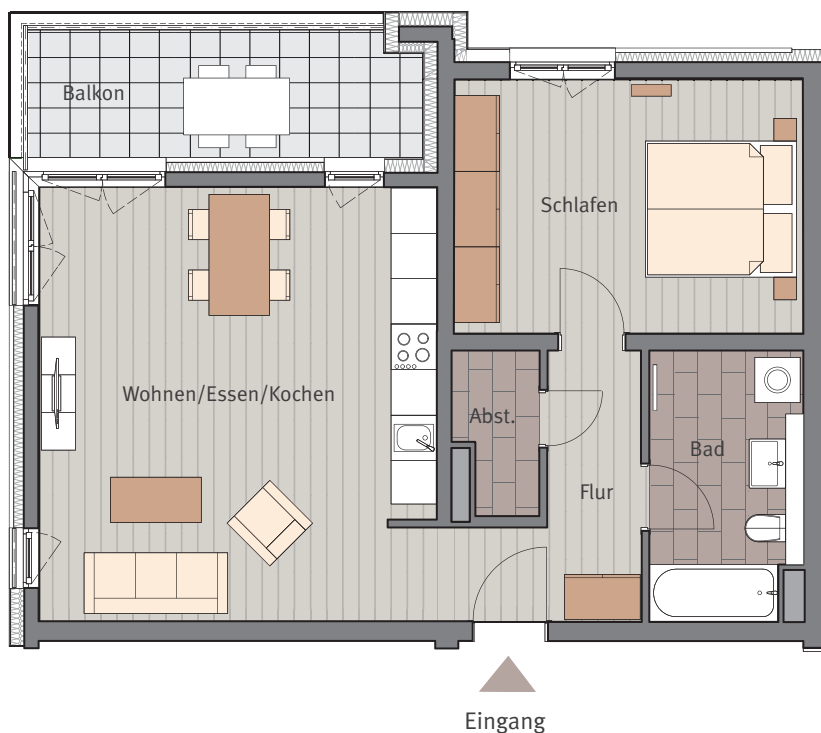

HAUS A

Erich-Ollenhauer-Straße 37a

Wohnung Nr. A.2.2
2. Obergeschoss, rechts

Maßstab ca. 1:100

2-Zimmer-Wohnung

| | | |
|-----------------------------------|-------|----------------|
| Wohnen/Essen/Kochen | 29,60 | m ² |
| Schlafen | 15,73 | m ² |
| Bad | 7,11 | m ² |
| Flur | 7,48 | m ² |
| Abst. | 2,23 | m ² |
| Balkon 8,55 m ² (50 %) | 4,28 | m ² |

Wohnfläche 2.OG 66,43 m²

Tectareal Premium GmbH
Lyoner Straße 25
60528 Frankfurt am Main

Sämtliche Flächenangaben sind ca. Werte • Das dargestellte Mobiliar ist nicht Teil des Mietgegenstandes • Die Küche ist im Mietpreis enthalten • Die Darstellung von Küchengeräten und die Aufteilung des Küchenmobiliars ist verbindlich • Die Darstellung und Aufteilung von Bodenbelägen ist unverbindlich.