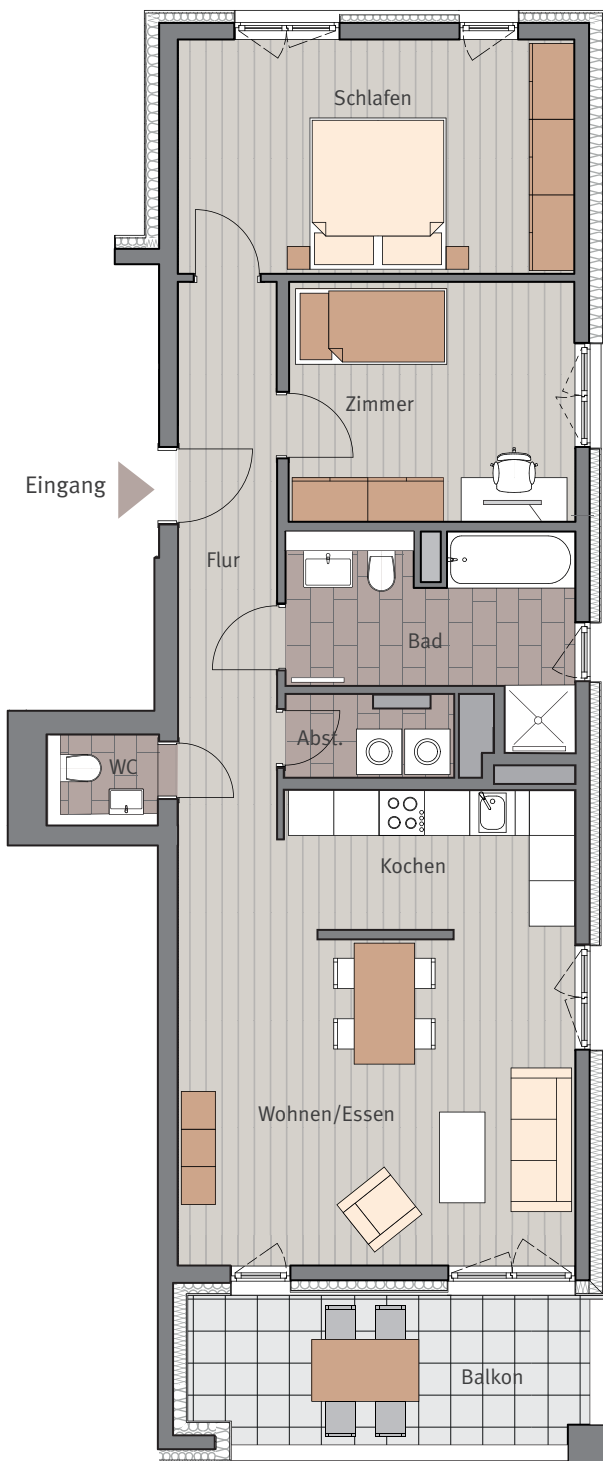

HAUS A

Erich-Ollenhauer-Straße 37a

Wohnung Nr. A.2.3
2. Obergeschoss, links

Maßstab ca. 1:100

3-Zimmer-Wohnung

Wohnen/Essen	23,37	m ²
Kochen	7,49	m ²
Schlafen	16,56	m ²
Zimmer	12,34	m ²
Bad	8,60	m ²
WC	1,65	m ²
Flur	11,35	m ²
Abst.	2,25	m ²
Balkon 9,97 m ² (50 %)	4,99	m ²

Wohnfläche 2.OG 88,60 m²

Sämtliche Flächenangaben sind ca. Werte • Das dargestellte Mobiliar ist nicht Teil des Mietgegenstandes • Die Küche ist im Mietpreis enthalten • Die Darstellung von Küchengeräten und die Aufteilung des Küchenmobiliars ist verbindlich • Die Darstellung und Aufteilung von Bodenbelägen ist unverbindlich.