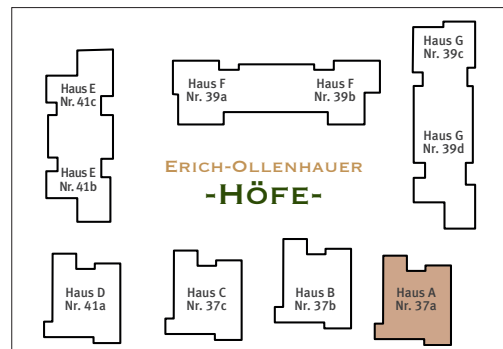

HAUS A

Erich-Ollenhauer-Straße 37a

Wohnung Nr. A.2.3
2. Obergeschoss, links

Maßstab ca. 1:100

3-Zimmer-Wohnung

Wohnen/Essen	23,37	m ²
Kochen	7,49	m ²
Schlafen	16,56	m ²
Zimmer	12,34	m ²
Bad	8,60	m ²
WC	1,65	m ²
Flur	11,35	m ²
Abst.	2,25	m ²
Balkon 9,97 m ² (50 %)	4,99	m ²

Wohnfläche 2.OG 88,60 m²

Sämtliche Flächenangaben sind ca. Werte • Das dargestellte Mobiliar ist nicht Teil des Mietgegenstandes • Die Küche ist im Mietpreis enthalten • Die Darstellung von Küchengeräten und die Aufteilung des Küchenmobiliars ist verbindlich • Die Darstellung und Aufteilung von Bodenbelägen ist unverbindlich.