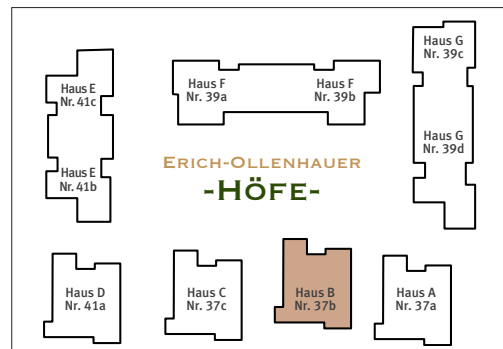

HAUS B

Erich-Ollenhauer-Straße 37b

Wohnung Nr. B.0.1, Erdgeschoss, rechts

Maßstab ca. 1:100

4-Zimmer-Wohnung

Wohnen/Essen	37,20	m ²
Kochen	7,32	m ²
Schlafen	15,06	m ²
Zimmer 1	11,78	m ²
Zimmer 2	15,18	m ²
Bad	6,98	m ²
WC/Dusche	3,04	m ²
Flur 1	9,28	m ²
Flur 2	3,77	m ²
Abst.	5,01	m ²
Terrasse 1, 9,81 m ² (50 %)	4,91	m ²
Terrasse 2, 10,79 m ² (50 %)	5,39	m ²

Wohnfläche EG 124,93 m²

Sämtliche Flächenangaben sind ca. Werte • Das dargestellte Mobiliar ist nicht Teil des Mietgegenstandes • Die Küche ist im Mietpreis enthalten • Die Darstellung von Küchengeräten und die Aufteilung des Küchenmobiliars ist verbindlich • Die Darstellung und Aufteilung von Bodenbelägen ist unverbindlich.