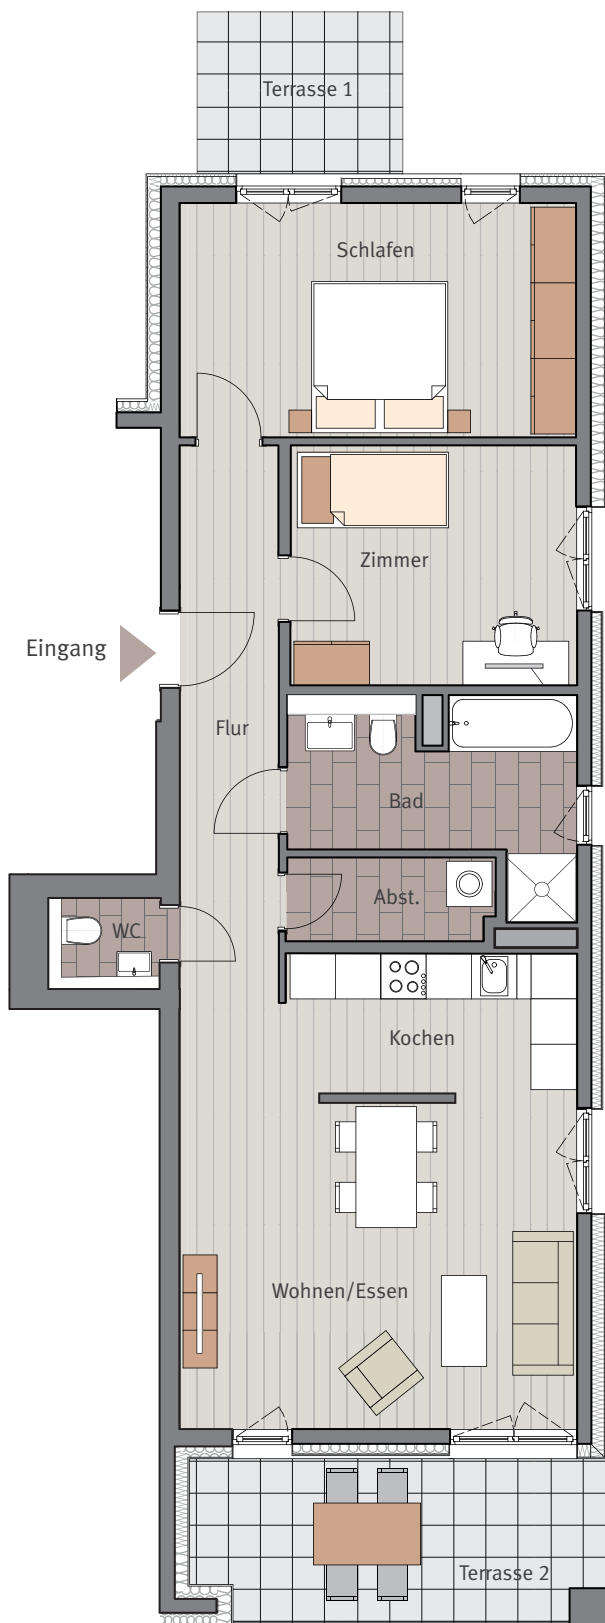

HAUS B

Erich-Ollenhauer-Straße 37b

Wohnung Nr. B.0.2, Erdgeschoss, links

Maßstab ca. 1:100

3-Zimmer-Wohnung

Wohnen/Essen	23,30	m ²
Kochen	7,49	m ²
Schlafen	16,60	m ²
Zimmer	12,37	m ²
Bad	8,55	m ²
WC	1,67	m ²
Flur	11,35	m ²
Abst.	3,08	m ²
Terrasse 1, 4,83 m ² (50 %)	2,42	m ²
Terrasse 2, 11,77 m ² (50 %)	5,89	m ²

Wohnfläche EG 92,70 m²

Sämtliche Flächenangaben sind ca. Werte • Das dargestellte Mobiliar ist nicht Teil des Mietgegenstandes • Die Küche ist im Mietpreis enthalten • Die Darstellung von Küchengeräten und die Aufteilung des Küchenmobiliars ist verbindlich • Die Darstellung und Aufteilung von Bodenbelägen ist unverbindlich.