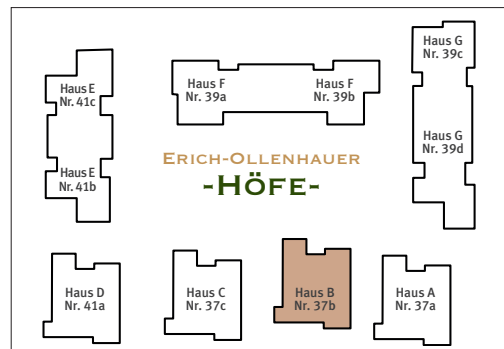

HAUS B

Erich-Ollenhauer-Straße 37b

Wohnung Nr. B.0.2, Erdgeschoss, links

Maßstab ca. 1:100

3-Zimmer-Wohnung

Wohnen/Essen	23,30	m ²
Kochen	7,49	m ²
Schlafen	16,60	m ²
Zimmer	12,37	m ²
Bad	8,55	m ²
WC	1,67	m ²
Flur	11,35	m ²
Abst.	3,08	m ²
Terrasse 1, 4,83 m ² (50 %)	2,42	m ²
Terrasse 2, 11,77 m ² (50 %)	5,89	m ²

Wohnfläche EG 92,70 m²

Sämtliche Flächenangaben sind ca. Werte • Das dargestellte Mobiliar ist nicht Teil des Mietgegenstandes • Die Küche ist im Mietpreis enthalten • Die Darstellung von Küchengeräten und die Aufteilung des Küchenmobiliars ist verbindlich • Die Darstellung und Aufteilung von Bodenbelägen ist unverbindlich.