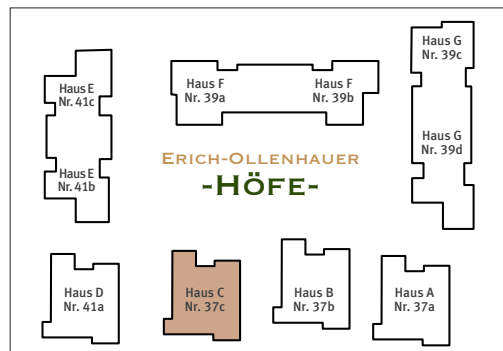

HAUS C

Erich-Ollenhauer-Straße 37c

Wohnung Nr. C.1.2
1. Obergeschoss, rechts

Maßstab ca. 1:100

2-Zimmer-Wohnung

Wohnen/Essen/Kochen	30,21	m ²
Schlafen	15,82	m ²
Bad	7,16	m ²
Flur	7,10	m ²
Abst.	2,33	m ²
Balkon 8,92 m ² (50 %)	4,46	m ²

Wohnfläche 1.OG **67,07 m²**

Tectareal Premium GmbH
Lyoner Straße 25
60528 Frankfurt am Main

Sämtliche Flächenangaben sind ca. Werte • Das dargestellte Mobiliar ist nicht Teil des Mietgegenstandes • Die Küche ist im Mietpreis enthalten • Die Darstellung von Küchengeräten und die Aufteilung des Küchenmobiliars ist verbindlich • Die Darstellung und Aufteilung von Bodenbelägen ist unverbindlich.