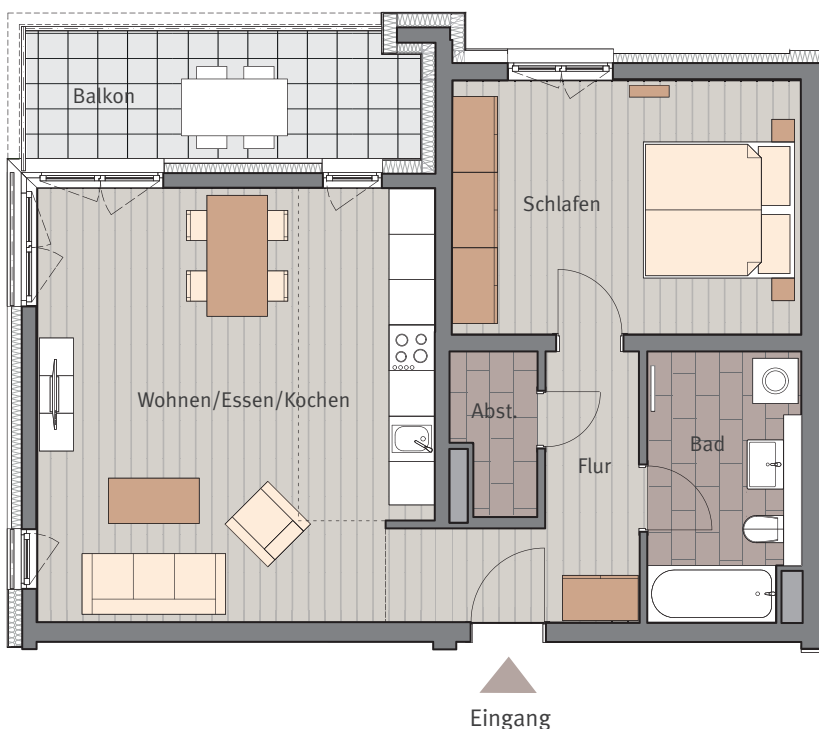

HAUS C

Erich-Ollenhauer-Straße 37c

Wohnung Nr. C.1.2
1. Obergeschoss, rechts

Maßstab ca. 1:100

2-Zimmer-Wohnung

Wohnen/Essen/Kochen	30,21	m ²
Schlafen	15,82	m ²
Bad	7,16	m ²
Flur	7,10	m ²
Abst.	2,33	m ²
Balkon 8,92 m ² (50 %)	4,46	m ²

Wohnfläche 1.OG **67,07 m²**

Tectareal Premium GmbH
Lyoner Straße 25
60528 Frankfurt am Main

Sämtliche Flächenangaben sind ca. Werte • Das dargestellte Mobiliar ist nicht Teil des Mietgegenstandes • Die Küche ist im Mietpreis enthalten • Die Darstellung von Küchengeräten und die Aufteilung des Küchenmobiliars ist verbindlich • Die Darstellung und Aufteilung von Bodenbelägen ist unverbindlich.