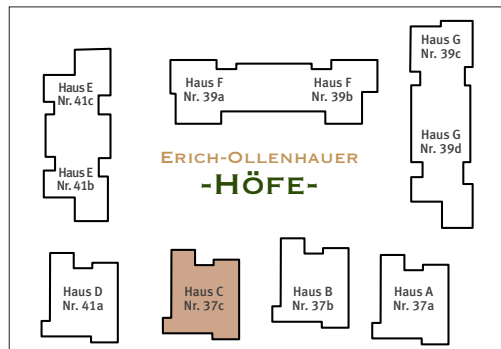

HAUS C

Erich-Ollenhauer-Straße 37c

Wohnung Nr. C.2.2
2. Obergeschoss, rechts

Maßstab ca. 1:100

2-Zimmer-Wohnung

Wohnen/Essen/Kochen	29,54	m ²
Schlafen	15,77	m ²
Bad	7,19	m ²
Flur	7,48	m ²
Abst.	2,33	m ²
Balkon 8,68 m ² (50 %)	4,34	m ²

Wohnfläche 2.OG **66,65 m²**

Tectareal Premium GmbH
Lyoner Straße 25
60528 Frankfurt am Main

Sämtliche Flächenangaben sind ca. Werte • Das dargestellte Mobiliar ist nicht Teil des Mietgegenstandes • Die Küche ist im Mietpreis enthalten • Die Darstellung von Küchengeräten und die Aufteilung des Küchenmobiliars ist verbindlich • Die Darstellung und Aufteilung von Bodenbelägen ist unverbindlich.