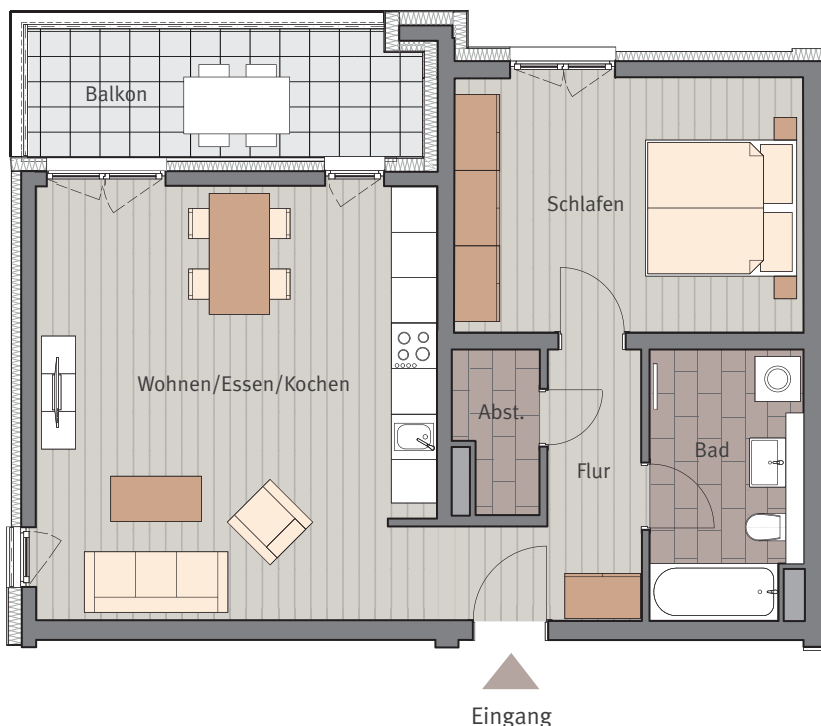

HAUS C

Erich-Ollenhauer-Straße 37c

Wohnung Nr. C.2.2
2. Obergeschoss, rechts

Maßstab ca. 1:100

2-Zimmer-Wohnung

Wohnen/Essen/Kochen	29,54	m ²
Schlafen	15,77	m ²
Bad	7,19	m ²
Flur	7,48	m ²
Abst.	2,33	m ²
Balkon 8,68 m ² (50 %)	4,34	m ²

Wohnfläche 2.OG **66,65 m²**

Tectareal Premium GmbH
Lyoner Straße 25
60528 Frankfurt am Main

Sämtliche Flächenangaben sind ca. Werte • Das dargestellte Mobiliar ist nicht Teil des Mietgegenstandes • Die Küche ist im Mietpreis enthalten • Die Darstellung von Küchengeräten und die Aufteilung des Küchenmobiliars ist verbindlich • Die Darstellung und Aufteilung von Bodenbelägen ist unverbindlich.