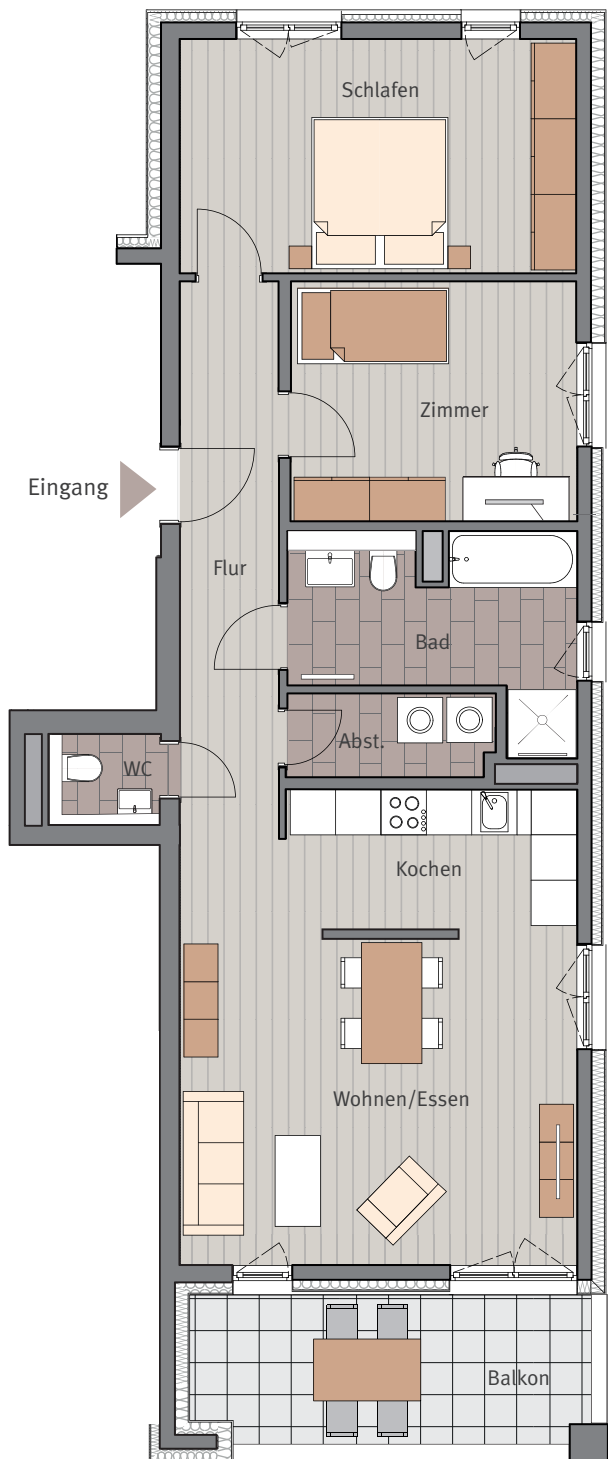

HAUS C Erich-Ollenhauer-Straße 37c

Wohnung Nr. C.2.3
2. Obergeschoss, links

Maßstab ca. 1:100

3-Zimmer-Wohnung

Wohnen/Essen	23,37	m ²
Kochen	7,49	m ²
Schlafen	16,68	m ²
Zimmer	12,38	m ²
Bad	8,58	m ²
WC	1,74	m ²
Flur	11,35	m ²
Abst.	3,05	m ²
Balkon 9,99 m ² (50 %)	5,00	m ²

Wohnfläche 2.OG 89,64 m²

Tectareal Premium GmbH
Lyoner Straße 25
60528 Frankfurt am Main

Sämtliche Flächenangaben sind ca. Werte • Das dargestellte Mobiliar ist nicht Teil des Mietgegenstandes • Die Küche ist im Mietpreis enthalten • Die Darstellung von Küchengeräten und die Aufteilung des Küchenmobiliars ist verbindlich • Die Darstellung und Aufteilung von Bodenbelägen ist unverbindlich.