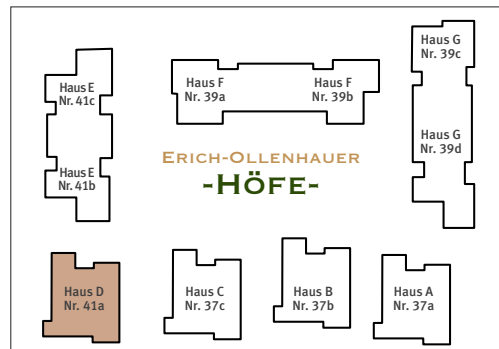

HAUS D Erich-Ollenhauer-Straße 41a

Wohnung Nr. D.0.1
Erdgeschoss, rechts
Maßstab ca. 1:100

4-Zimmer-Wohnung

Wohnen/Essen	37,24	m ²
Kochen	7,32	m ²
Schlafen	15,08	m ²
Zimmer 1	12,07	m ²
Zimmer 2	15,20	m ²
Bad	6,86	m ²
WC/Dusche	3,02	m ²
Flur 1	9,28	m ²
Flur 2	3,77	m ²
Abst.	5,00	m ²
Terrasse 1, 9,18 m ² (50 %)	4,59	m ²
Terrasse 2, 10,99 m ² (50 %)	5,49	m ²

Wohnfläche EG **124,93 m²**

Tectareal Premium GmbH
Lyoner Straße 25
60528 Frankfurt am Main

Sämtliche Flächenangaben sind ca. Werte • Das dargestellte Mobiliar ist nicht Teil des Mietgegenstandes • Die Küche ist im Mietpreis enthalten • Die Darstellung von Küchengeräten und die Aufteilung des Küchenmobiliars ist verbindlich • Die Darstellung und Aufteilung von Bodenbelägen ist unverbindlich.