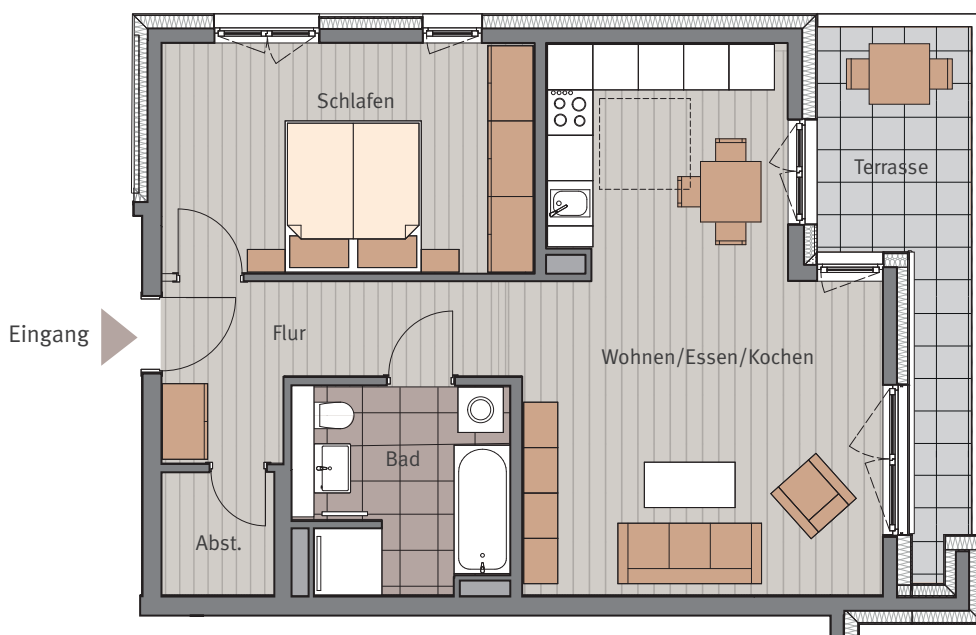

HAUS E

Erich-Ollenhauer-Straße 41b

Wohnung Nr. E.0.5, Erdgeschoss, links
 Maßstab ca. 1:100

2-Zimmer-Wohnung

Wohnen/Essen/Kochen	30,46	m ²
Schlafen	15,34	m ²
Bad	7,47	m ²
Flur	7,83	m ²
Abst.	2,44	m ²
Terrasse 10,71 m ² (50 %)	5,36	m ²
Wohnfläche EG	68,90	m²

Tectareal Premium GmbH
 Lyoner Straße 25
 60528 Frankfurt am Main

Sämtliche Flächenangaben sind ca. Werte • Das dargestellte Mobiliar ist nicht Teil des Mietgegenstandes • Die Küche ist im Mietpreis enthalten • Die Darstellung von Küchengeräten und die Aufteilung des Küchenmobiliars ist verbindlich • Die Darstellung und Aufteilung von Bodenbelägen ist unverbindlich.