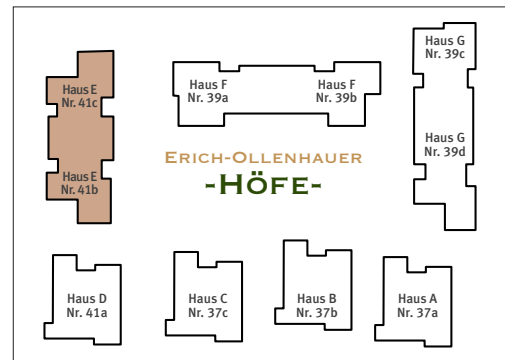

HAUS E

Erich-Ollenhauer-Straße 41b

Wohnung Nr. E.0.5, Erdgeschoss, links
 Maßstab ca. 1:100

2-Zimmer-Wohnung

Wohnen/Essen/Kochen	30,46	m ²
Schlafen	15,34	m ²
Bad	7,47	m ²
Flur	7,83	m ²
Abst.	2,44	m ²
Terrasse 10,71 m ² (50 %)	5,36	m ²
Wohnfläche EG	68,90	m²

Tectareal Premium GmbH
 Lyoner Straße 25
 60528 Frankfurt am Main

Sämtliche Flächenangaben sind ca. Werte • Das dargestellte Mobiliar ist nicht Teil des Mietgegenstandes • Die Küche ist im Mietpreis enthalten • Die Darstellung von Küchengeräten und die Aufteilung des Küchenmobiliars ist verbindlich • Die Darstellung und Aufteilung von Bodenbelägen ist unverbindlich.