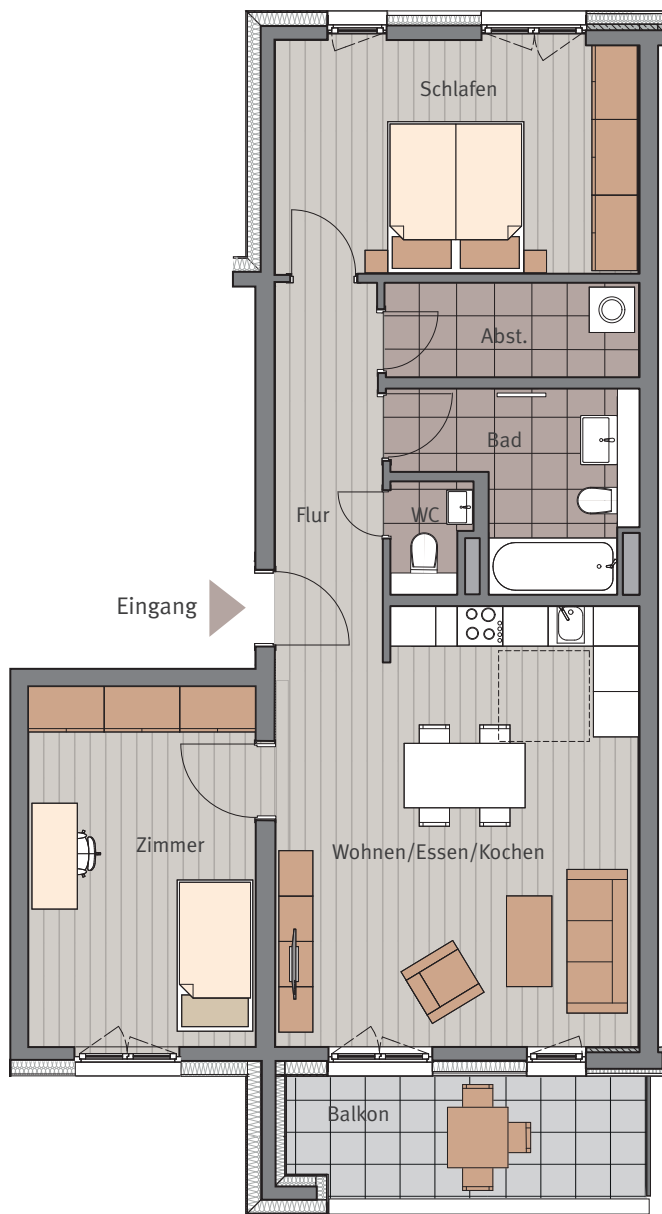

HAUS E

Erich-Ollenhauer-Straße 41c

Wohnung Nr. E.3.2, Staffelgeschoss, links
 Maßstab ca. 1:100

3-Zimmer-Wohnung

Wohnen/Essen/Kochen	27,71	m ²
Schlafen	15,30	m ²
Zimmer	15,05	m ²
Bad	6,62	m ²
WC	1,68	m ²
Flur	6,56	m ²
Abst.	4,09	m ²
Balkon 7,44 m ² (50 %)	3,72	m ²

Wohnfläche 3.OG **80,74 m²**
Staffelgeschoss

Tectareal Premium GmbH
 Lyoner Straße 25
 60528 Frankfurt am Main

Sämtliche Flächenangaben sind ca. Werte • Das dargestellte Mobiliar ist nicht Teil des Mietgegenstandes • Die Küche ist im Mietpreis enthalten • Die Darstellung von Küchengeräten und die Aufteilung des Küchenmobiliars ist verbindlich • Die Darstellung und Aufteilung von Bodenbelägen ist unverbindlich.