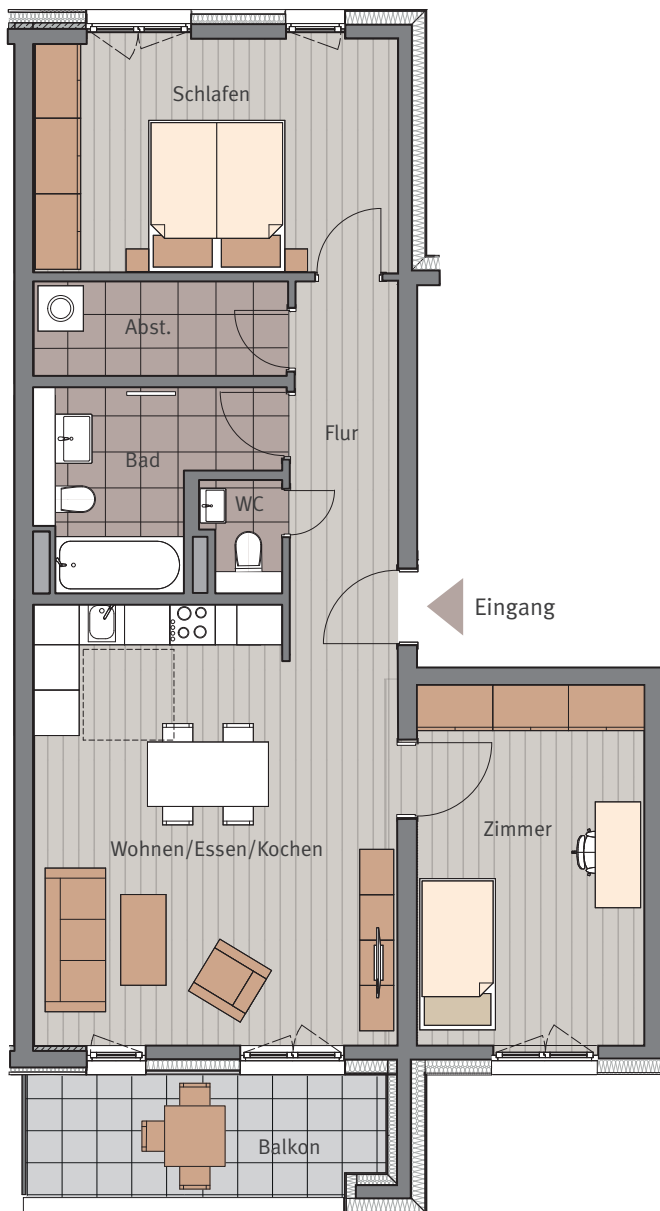

HAUS E

Erich-Ollenhauer-Straße 41b

Wohnung Nr. E.3.3, Staffelgeschoss, rechts
Maßstab ca. 1:100

3-Zimmer-Wohnung

Wohnen/Essen/Kochen	27,63	m ²
Schlafen	15,25	m ²
Zimmer	15,27	m ²
Bad	6,67	m ²
WC	1,71	m ²
Flur	6,56	m ²
Abst.	4,15	m ²
Balkon 7,38 m ² (50 %)	3,69	m ²

Wohnfläche 3.OG **80,93 m²**
Staffelgeschoss

Tectareal Premium GmbH
Lyoner Straße 25
60528 Frankfurt am Main

Sämtliche Flächenangaben sind ca. Werte • Das dargestellte Mobiliar ist nicht Teil des Mietgegenstandes • Die Küche ist im Mietpreis enthalten • Die Darstellung von Küchengeräten und die Aufteilung des Küchenmobiliars ist verbindlich • Die Darstellung und Aufteilung von Bodenbelägen ist unverbindlich.