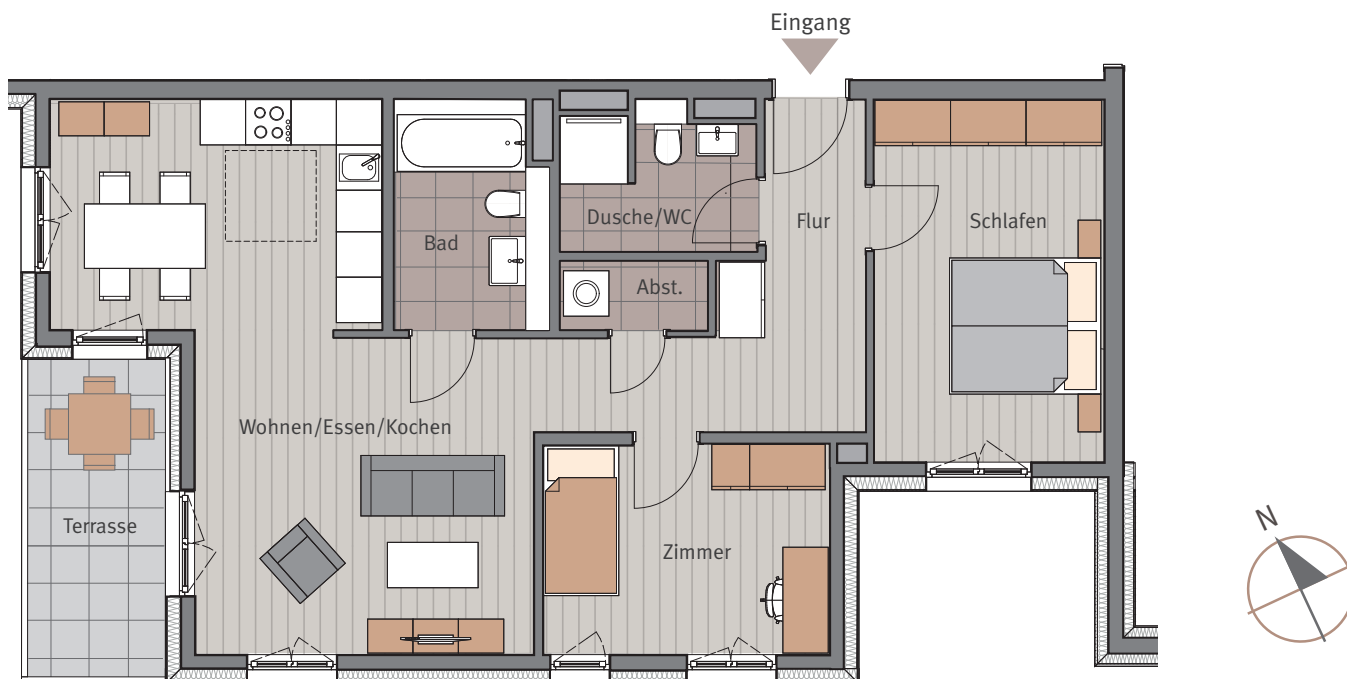

HAUS F

Erich-Ollenhauer-Straße 39a

Wohnung Nr. F.0.2, Erdgeschoss, Mitte/hinten
 Maßstab ca. 1:100

3-Zimmer-Wohnung

Wohnen/Essen/Kochen	33,05	m ²
Schlafen	14,86	m ²
Zimmer	11,16	m ²
Bad	5,91	m ²
Dusche/WC	4,73	m ²
Flur	10,37	m ²
Abst.	1,82	m ²
Terrasse 8,77 m ² (50 %)	4,39	m ²

Wohnfläche EG **86,28 m²**

Tectareal Premium GmbH
 Lyoner Straße 25
 60528 Frankfurt am Main

Sämtliche Flächenangaben sind ca. Werte • Das dargestellte Mobiliar ist nicht Teil des Mietgegenstandes • Die Küche ist im Mietpreis enthalten • Die Darstellung von Küchengeräten und die Aufteilung des Küchenmobiliars ist verbindlich • Die Darstellung und Aufteilung von Bodenbelägen ist unverbindlich.