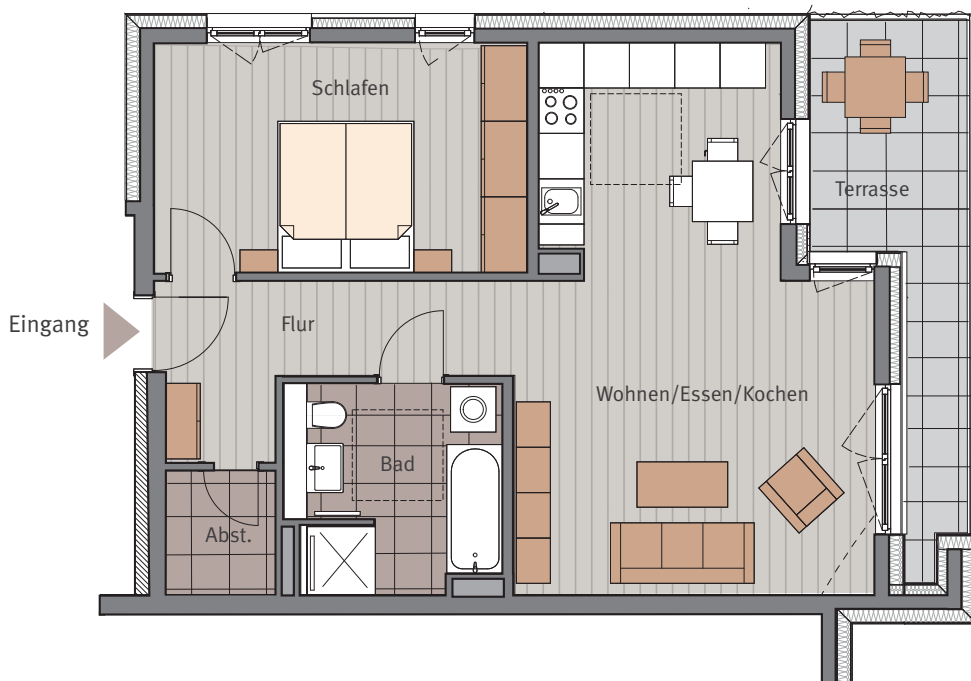

HAUS F

Erich-Ollenhauer-Straße 39b

Wohnung Nr. F.0.5, Erdgeschoss, links
 Maßstab ca. 1:100

2-Zimmer-Wohnung

| | | |
|--------------------------------------|--------------|----------------------|
| Wohnen/Essen/Kochen | 30,36 | m ² |
| Schlafen | 15,43 | m ² |
| Bad | 7,32 | m ² |
| Flur | 7,83 | m ² |
| Abst. | 2,56 | m ² |
| Terrasse 11,01 m ² (50 %) | 5,50 | m ² |
| Wohnfläche EG | 69,00 | m² |

Tectareal Premium GmbH
 Lyoner Straße 25
 60528 Frankfurt am Main

Sämtliche Flächenangaben sind ca. Werte • Das dargestellte Mobilier ist nicht Teil des Mietgegenstandes • Die Küche ist im Mietpreis enthalten • Die Darstellung von Küchengeräten und die Aufteilung des Küchenmobiliars ist verbindlich • Die Darstellung und Aufteilung von Bodenbelägen ist unverbindlich.