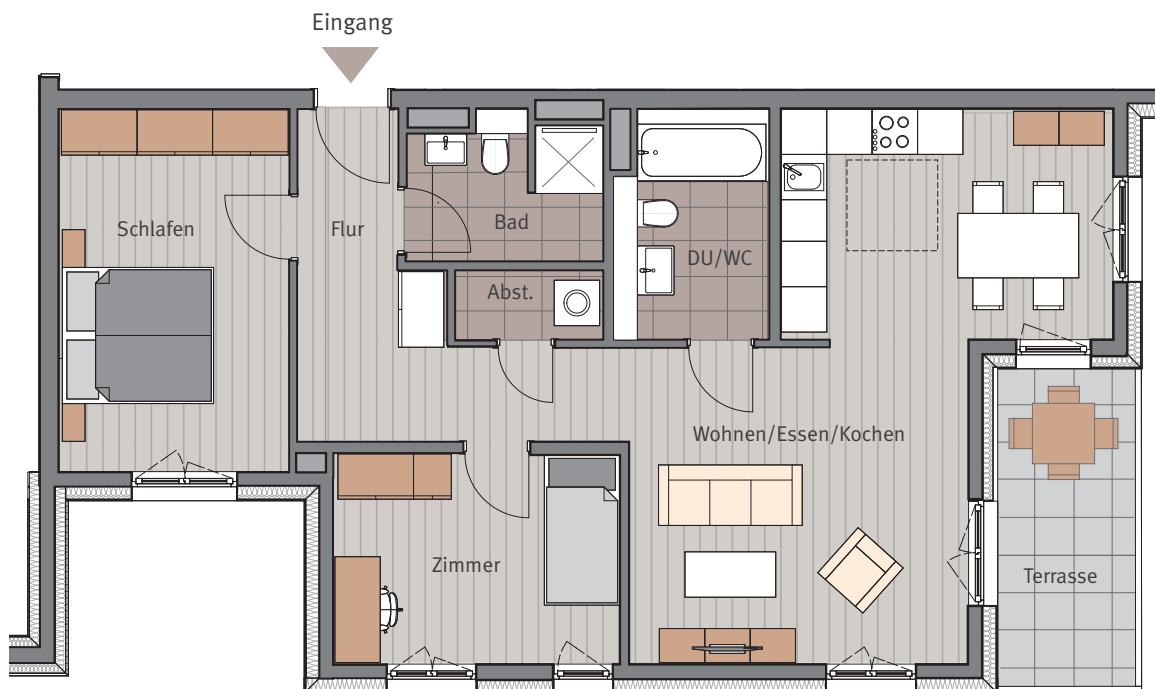

HAUS F

Erich-Ollenhauer-Straße 39b

Wohnung Nr. F.0.6, Erdgeschoss, Mitte/hinten

Maßstab ca. 1:100

3-Zimmer-Wohnung

Wohnen/Essen/Kochen	33,26	m ²
Schlafen	14,81	m ²
Zimmer	10,84	m ²
Bad	5,94	m ²
Dusche/WC	4,58	m ²
Flur	10,37	m ²
Abst.	1,76	m ²
Terrasse 8,67 m ² (50 %)	4,33	m ²

Wohnfläche EG 85,89 m²

Tectareal Premium GmbH
Lyoner Straße 25
60528 Frankfurt am Main

Sämtliche Flächenangaben sind ca. Werte • Das dargestellte Mobilier ist nicht Teil des Mietgegenstandes • Die Küche ist im Mietpreis enthalten • Die Darstellung von Küchengeräten und die Aufteilung des Küchenmobiliars ist verbindlich • Die Darstellung und Aufteilung von Bodenbelägen ist unverbindlich.