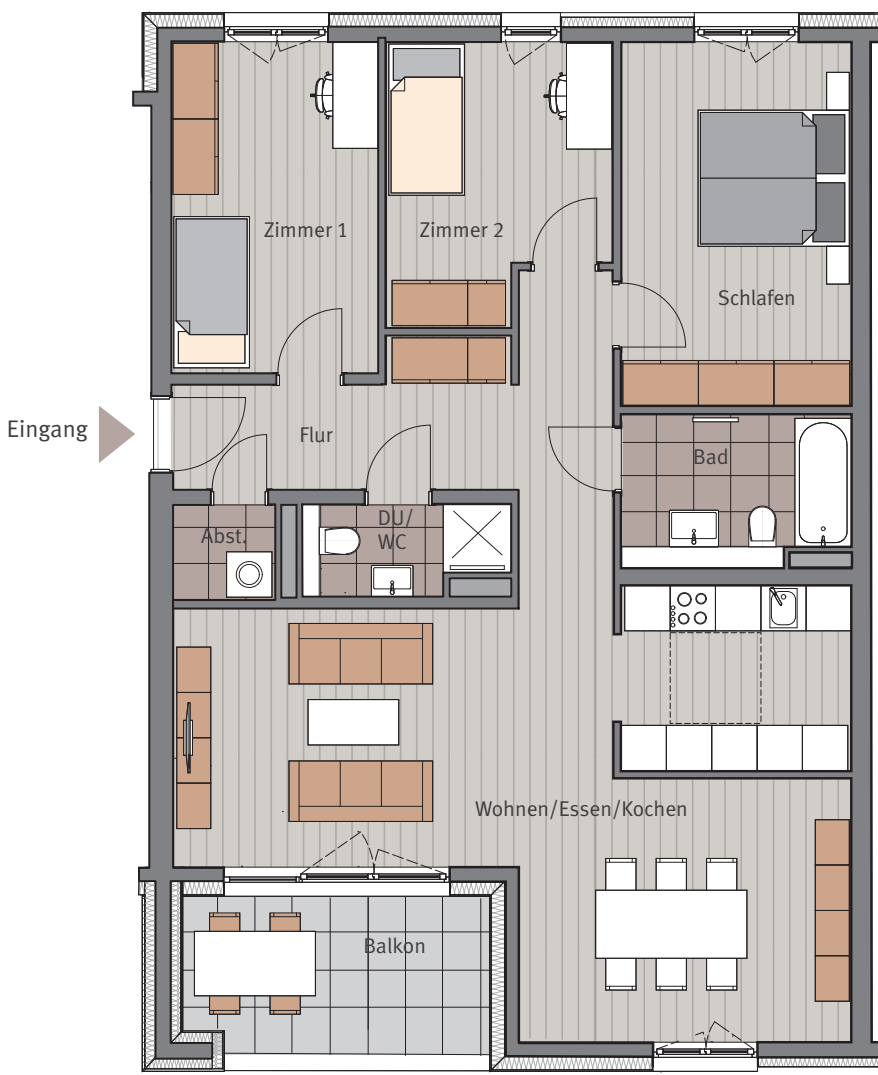

HAUS G

Erich-Ollenhauer-Straße 39c

Wohnung Nr. G.1.3, 1.Obergeschoss, rechts
 Maßstab ca. 1:100

4-Zimmer-Wohnung

Wohnen/Essen	34,72	m ²
Kochen	7,96	m ²
Schlafen	14,94	m ²
Zimmer 1	12,32	m ²
Zimmer 2	10,30	m ²
Bad	6,02	m ²
Dusche/WC	3,06	m ²
Flur	12,94	m ²
Abst.	1,68	m ²
Balkon 8,29 m ² (50 %)	4,15	m ²

Wohnfläche 1.OG 108,09 m²

Tectareal Premium GmbH
 Lyoner Straße 25
 60528 Frankfurt am Main

Sämtliche Flächenangaben sind ca. Werte • Das dargestellte Mobiliar ist nicht Teil des Mietgegenstandes • Die Küche ist im Mietpreis enthalten • Die Darstellung von Küchengeräten und die Aufteilung des Küchenmobiliars ist verbindlich • Die Darstellung und Aufteilung von Bodenbelägen ist unverbindlich.