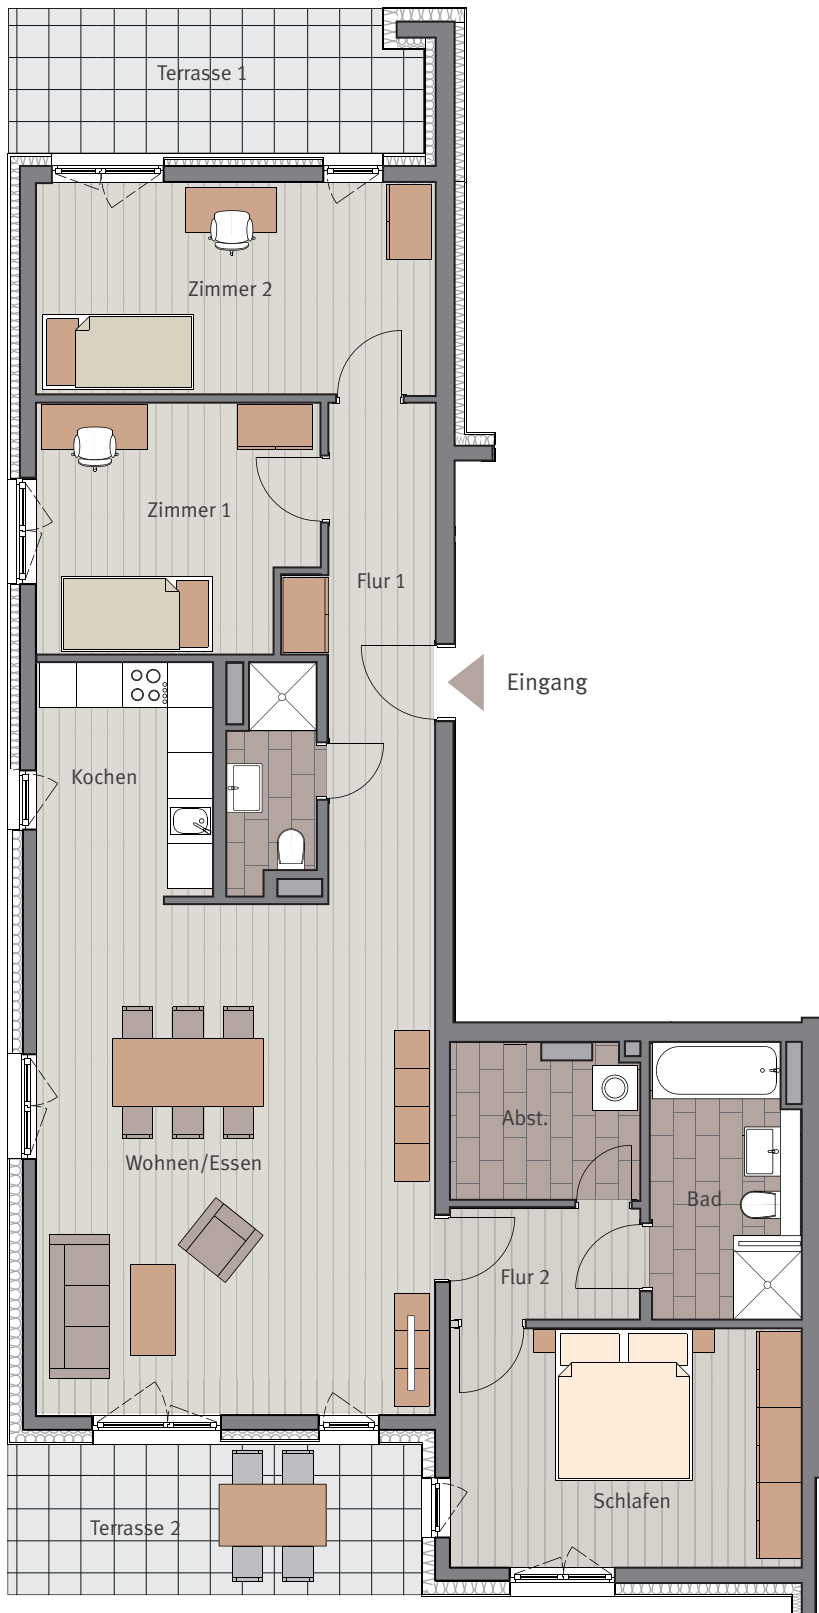

HAUS A

Erich-Ollenhauer-Straße 37a

Wohnung Nr. A.0.1, Erdgeschoss, rechts

Maßstab ca. 1:100

4-Zimmer-Wohnung

Wohnen/Essen	37,23	m ²
Kochen	7,32	m ²
Schlafen	15,10	m ²
Zimmer 1	12,09	m ²
Zimmer 2	15,18	m ²
Bad	6,94	m ²
WC/Dusche	3,15	m ²
Flur 1	9,28	m ²
Flur 2	3,76	m ²
Abst.	4,90	m ²
Terrasse 1, 10,38 m ² (50 %)	5,19	m ²
Terrasse 2, 11,45 m ² (50 %)	5,73	m ²

Wohnfläche EG 125,69 m²

Tectareal Premium GmbH
Lyoner Straße 25
60528 Frankfurt am Main

Sämtliche Flächenangaben sind ca. Werte • Das dargestellte Mobiliar ist nicht Teil des Mietgegenstandes • Die Küche ist im Mietpreis enthalten • Die Darstellung von Küchengeräten und die Aufteilung des Küchenmobiliars ist verbindlich • Die Darstellung und Aufteilung von Bodenbelägen ist unverbindlich.