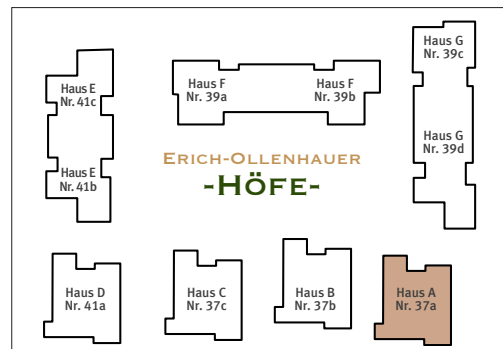

HAUS A

Erich-Ollenhauer-Straße 37a

Wohnung Nr. A.0.2, Erdgeschoss, links

Maßstab ca. 1:100

3-Zimmer-Wohnung

Wohnen/Essen	23,29	m ²
Kochen	7,49	m ²
Schlafen	16,56	m ²
Zimmer	12,39	m ²
Bad	8,57	m ²
WC	1,72	m ²
Flur	11,35	m ²
Abst.	2,25	m ²
Terrasse 1, 5,14 m ² (50 %)	2,57	m ²
Terrasse 2, 11,78 m ² (50 %)	5,89	m ²

Wohnfläche EG 92,07 m²

Tectareal Premium GmbH
Lyoner Straße 25
60528 Frankfurt am Main

Sämtliche Flächenangaben sind ca. Werte • Das dargestellte Mobiliar ist nicht Teil des Mietgegenstandes • Die Küche ist im Mietpreis enthalten • Die Darstellung von Küchengeräten und die Aufteilung des Küchenmobiliars ist verbindlich • Die Darstellung und Aufteilung von Bodenbelägen ist unverbindlich.