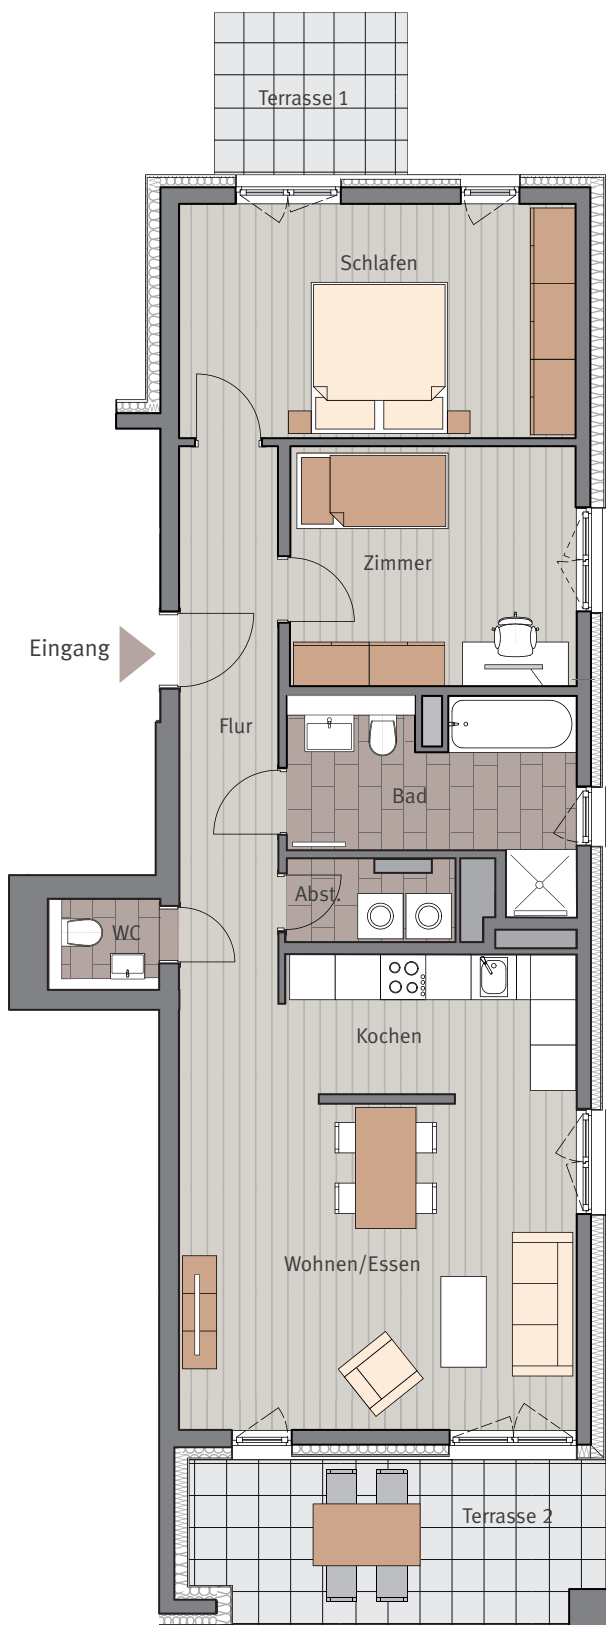

HAUS A

Erich-Ollenhauer-Straße 37a

Wohnung Nr. A.0.2, Erdgeschoss, links

Maßstab ca. 1:100

3-Zimmer-Wohnung

Wohnen/Essen	23,29	m ²
Kochen	7,49	m ²
Schlafen	16,56	m ²
Zimmer	12,39	m ²
Bad	8,57	m ²
WC	1,72	m ²
Flur	11,35	m ²
Abst.	2,25	m ²
Terrasse 1, 5,14 m ² (50 %)	2,57	m ²
Terrasse 2, 11,78 m ² (50 %)	5,89	m ²

Wohnfläche EG 92,07 m²

Tectareal Premium GmbH
Lyoner Straße 25
60528 Frankfurt am Main

Sämtliche Flächenangaben sind ca. Werte • Das dargestellte Mobiliar ist nicht Teil des Mietgegenstandes • Die Küche ist im Mietpreis enthalten • Die Darstellung von Küchengeräten und die Aufteilung des Küchenmobiliars ist verbindlich • Die Darstellung und Aufteilung von Bodenbelägen ist unverbindlich.