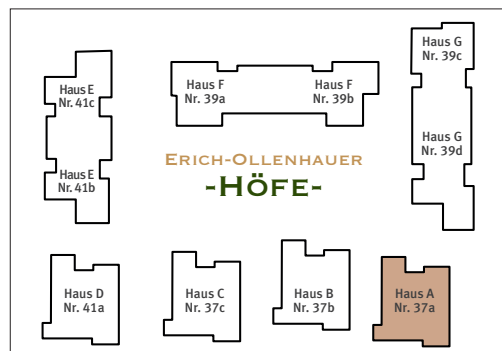

## Erich-Ollenhauer-Straße 37a

Wohnung Nr. A.1.1  
1. Obergeschoss, Mitte/hinten

Maßstab ca. 1:100

### 3-Zimmer-Wohnung

Wohnen/Essen	26,22	m <sup>2</sup>
Kochen	7,26	m <sup>2</sup>
Schlafen	15,17	m <sup>2</sup>
Zimmer	11,63	m <sup>2</sup>
Bad	6,87	m <sup>2</sup>
WC	1,92	m <sup>2</sup>
Flur 1	8,45	m <sup>2</sup>
Flur 2	3,66	m <sup>2</sup>
Abst.	2,64	m <sup>2</sup>
Balkon 13,29 m <sup>2</sup> (50 %)	6,64	m <sup>2</sup>

**Wohnfläche 1.OG 90,47 m<sup>2</sup>**

Tectareal Premium GmbH  
Lyoner Straße 25  
60528 Frankfurt am Main

Sämtliche Flächenangaben sind ca. Werte • Das dargestellte Mobiliar ist nicht Teil des Mietgegenstandes • Die Küche ist im Mietpreis enthalten • Die Darstellung von Küchengeräten und die Aufteilung des Küchenmobiliars ist verbindlich • Die Darstellung und Aufteilung von Bodenbelägen ist unverbindlich.