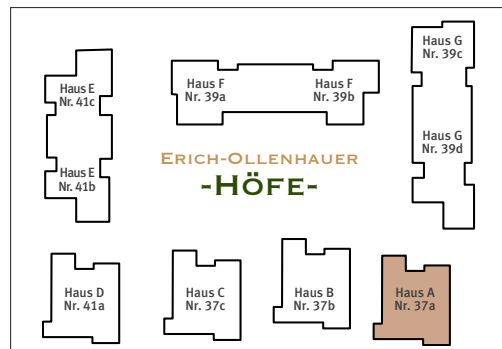

HAUS A

Erich-Ollenhauer-Straße 37a

Wohnung Nr. A.3.1, Staffelgeschoss, rechts

Maßstab ca. 1:100

4-Zimmer-Wohnung

Wohnen/Essen	25,71	m ²
Kochen	7,26	m ²
Schlafen	19,68	m ²
Zimmer 1	10,64	m ²
Zimmer 2	10,92	m ²
Bad	6,52	m ²
WC/Dusche	4,66	m ²
Flur	14,67	m ²
Abst.	1,31	m ²
Balkon 1, 8,82 m ² (50 %)	4,41	m ²
Balkon 2, 27,19 m ² (50 %)	13,59	m ²

Wohnfläche 3.OG **119,37 m²**
Staffelgeschoss

Sämtliche Flächenangaben sind ca. Werte • Das dargestellte Mobiliar ist nicht Teil des Mietgegenstandes • Die Küche ist im Mietpreis enthalten • Die Darstellung von Küchengeräten und die Aufteilung des Küchenmobiliars ist verbindlich • Die Darstellung und Aufteilung von Bodenbelägen ist unverbindlich.