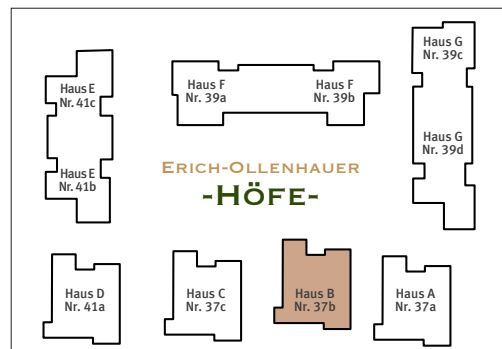

HAUS B

Erich-Ollenhauer-Straße 37b

Wohnung Nr. B.1.2
1. Obergeschoss, rechts

Maßstab ca. 1:100

2-Zimmer-Wohnung

Wohnen/Essen/Kochen	29,77	m ²
Schlafen	15,70	m ²
Bad	7,04	m ²
Flur	7,48	m ²
Abst.	2,16	m ²
Balkon 8,94 m ² (50 %)	4,47	m ²

Wohnfläche 1.OG **66,62 m²**

Tectareal Premium GmbH
Lyoner Straße 25
60528 Frankfurt am Main

Sämtliche Flächenangaben sind ca. Werte • Das dargestellte Mobiliar ist nicht Teil des Mietgegenstandes • Die Küche ist im Mietpreis enthalten • Die Darstellung von Küchengeräten und die Aufteilung des Küchenmobiliars ist verbindlich • Die Darstellung und Aufteilung von Bodenbelägen ist unverbindlich.