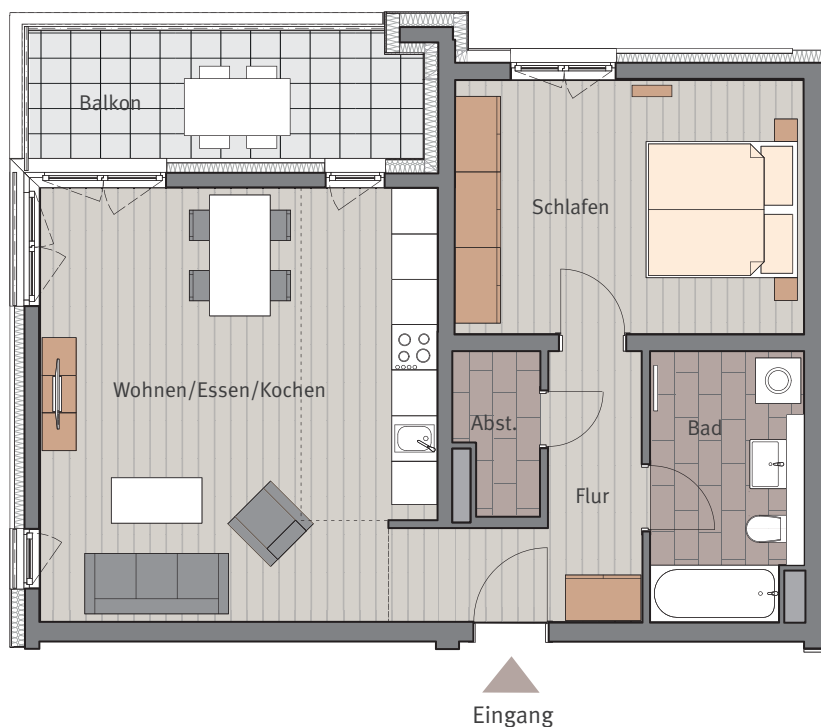

HAUS B

Erich-Ollenhauer-Straße 37b

Wohnung Nr. B.1.2
1. Obergeschoss, rechts

Maßstab ca. 1:100

2-Zimmer-Wohnung

Wohnen/Essen/Kochen	29,77	m ²
Schlafen	15,70	m ²
Bad	7,04	m ²
Flur	7,48	m ²
Abst.	2,16	m ²
Balkon 8,94 m ² (50 %)	4,47	m ²

Wohnfläche 1.OG **66,62 m²**

Tectareal Premium GmbH
Lyoner Straße 25
60528 Frankfurt am Main

Sämtliche Flächenangaben sind ca. Werte • Das dargestellte Mobiliar ist nicht Teil des Mietgegenstandes • Die Küche ist im Mietpreis enthalten • Die Darstellung von Küchengeräten und die Aufteilung des Küchenmobiliars ist verbindlich • Die Darstellung und Aufteilung von Bodenbelägen ist unverbindlich.