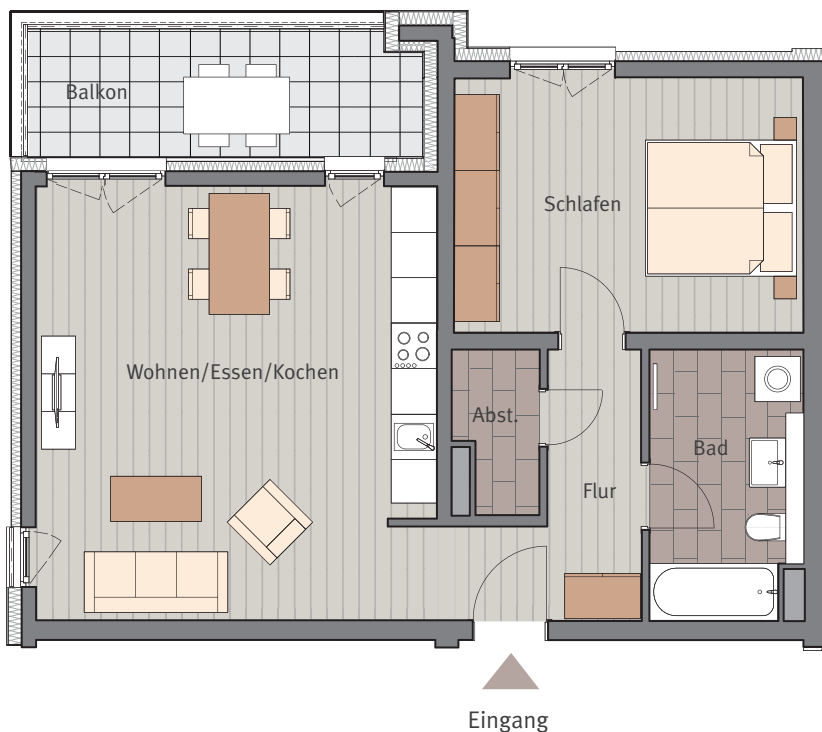

HAUS B

Erich-Ollenhauer-Straße 37b

Wohnung Nr. B.2.2
2. Obergeschoss, rechts

Maßstab ca. 1:100

2-Zimmer-Wohnung

Wohnen/Essen/Kochen	29,53	m ²
Schlafen	15,80	m ²
Bad	7,06	m ²
Flur	7,48	m ²
Abst.	2,22	m ²
Balkon 8,72 m ² (50 %)	4,36	m ²

Wohnfläche 2.OG 66,44 m²

Tectareal Premium GmbH
Lyoner Straße 25
60528 Frankfurt am Main

Sämtliche Flächenangaben sind ca. Werte • Das dargestellte Mobiliar ist nicht Teil des Mietgegenstandes • Die Küche ist im Mietpreis enthalten • Die Darstellung von Küchengeräten und die Aufteilung des Küchenmobiliars ist verbindlich • Die Darstellung und Aufteilung von Bodenbelägen ist unverbindlich.