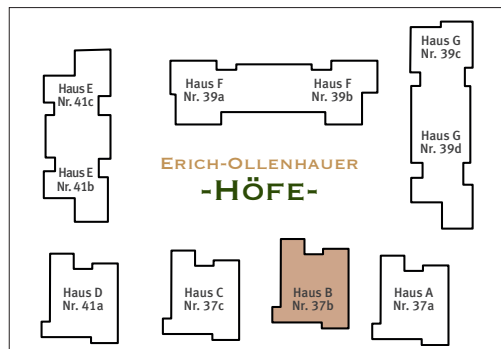

HAUS B

Erich-Ollenhauer-Straße 37b

Wohnung Nr. B.2.2
2. Obergeschoss, rechts

Maßstab ca. 1:100

2-Zimmer-Wohnung

Wohnen/Essen/Kochen	29,53	m ²
Schlafen	15,80	m ²
Bad	7,06	m ²
Flur	7,48	m ²
Abst.	2,22	m ²
Balkon 8,72 m ² (50 %)	4,36	m ²

Wohnfläche 2.OG 66,44 m²

Tectareal Premium GmbH
Lyoner Straße 25
60528 Frankfurt am Main

Sämtliche Flächenangaben sind ca. Werte • Das dargestellte Mobiliar ist nicht Teil des Mietgegenstandes • Die Küche ist im Mietpreis enthalten • Die Darstellung von Küchengeräten und die Aufteilung des Küchenmobiliars ist verbindlich • Die Darstellung und Aufteilung von Bodenbelägen ist unverbindlich.