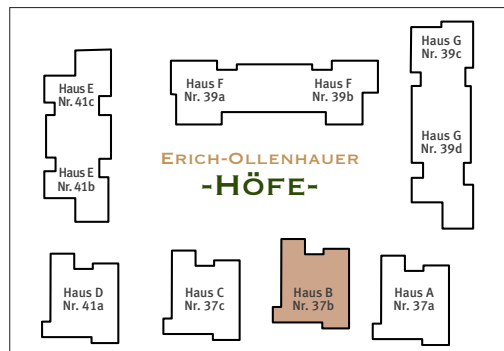

HAUS B

Erich-Ollenhauer-Straße 37b

Wohnung Nr.B.3.1,Staffelgeschoss, rechts

Maßstab ca. 1:100

4-Zimmer-Wohnung

Wohnen/Essen	26,11	m ²
Kochen	7,26	m ²
Schlafen	19,54	m ²
Zimmer 1	10,67	m ²
Zimmer 2	10,94	m ²
Bad	6,50	m ²
Dusche/WC	4,61	m ²
Flur	14,67	m ²
Abst.	1,28	m ²
Balkon 1, 27,38 m ² (50 %)	13,69	m ²
Balkon 2, 8,70 m ² (50 %)	4,35	m ²

Wohnfläche 3.OG **119,63 m²**
Staffelgeschoss

Sämtliche Flächenangaben sind ca. Werte • Das dargestellte Mobiliar ist nicht Teil des Mietgegenstandes • Die Küche ist im Mietpreis enthalten • Die Darstellung von Küchengeräten und die Aufteilung des Küchenmobiliars ist verbindlich • Die Darstellung und Aufteilung von Bodenbelägen ist unverbindlich.