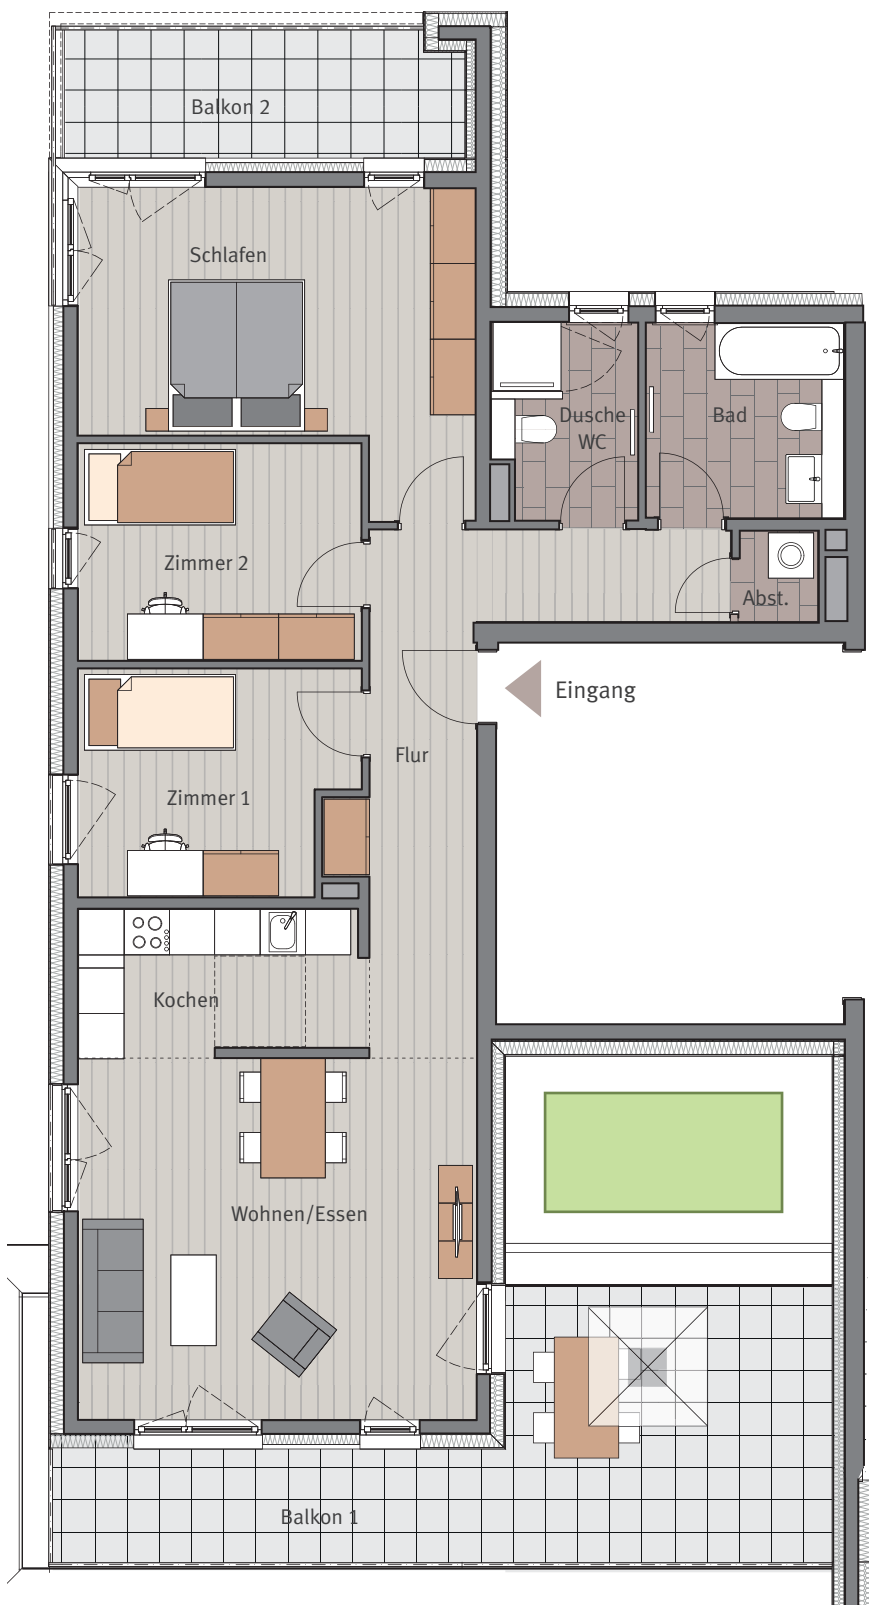

HAUS B

Erich-Ollenhauer-Straße 37b

Wohnung Nr.B.3.1,Staffelgeschoss, rechts

Maßstab ca. 1:100

4-Zimmer-Wohnung

Wohnen/Essen	26,11	m ²
Kochen	7,26	m ²
Schlafen	19,54	m ²
Zimmer 1	10,67	m ²
Zimmer 2	10,94	m ²
Bad	6,50	m ²
Dusche/WC	4,61	m ²
Flur	14,67	m ²
Abst.	1,28	m ²
Balkon 1, 27,38 m ² (50 %)	13,69	m ²
Balkon 2, 8,70 m ² (50 %)	4,35	m ²

Wohnfläche 3.OG **119,63 m²**
Staffelgeschoss

Sämtliche Flächenangaben sind ca. Werte • Das dargestellte Mobiliar ist nicht Teil des Mietgegenstandes • Die Küche ist im Mietpreis enthalten • Die Darstellung von Küchengeräten und die Aufteilung des Küchenmobiliars ist verbindlich • Die Darstellung und Aufteilung von Bodenbelägen ist unverbindlich.