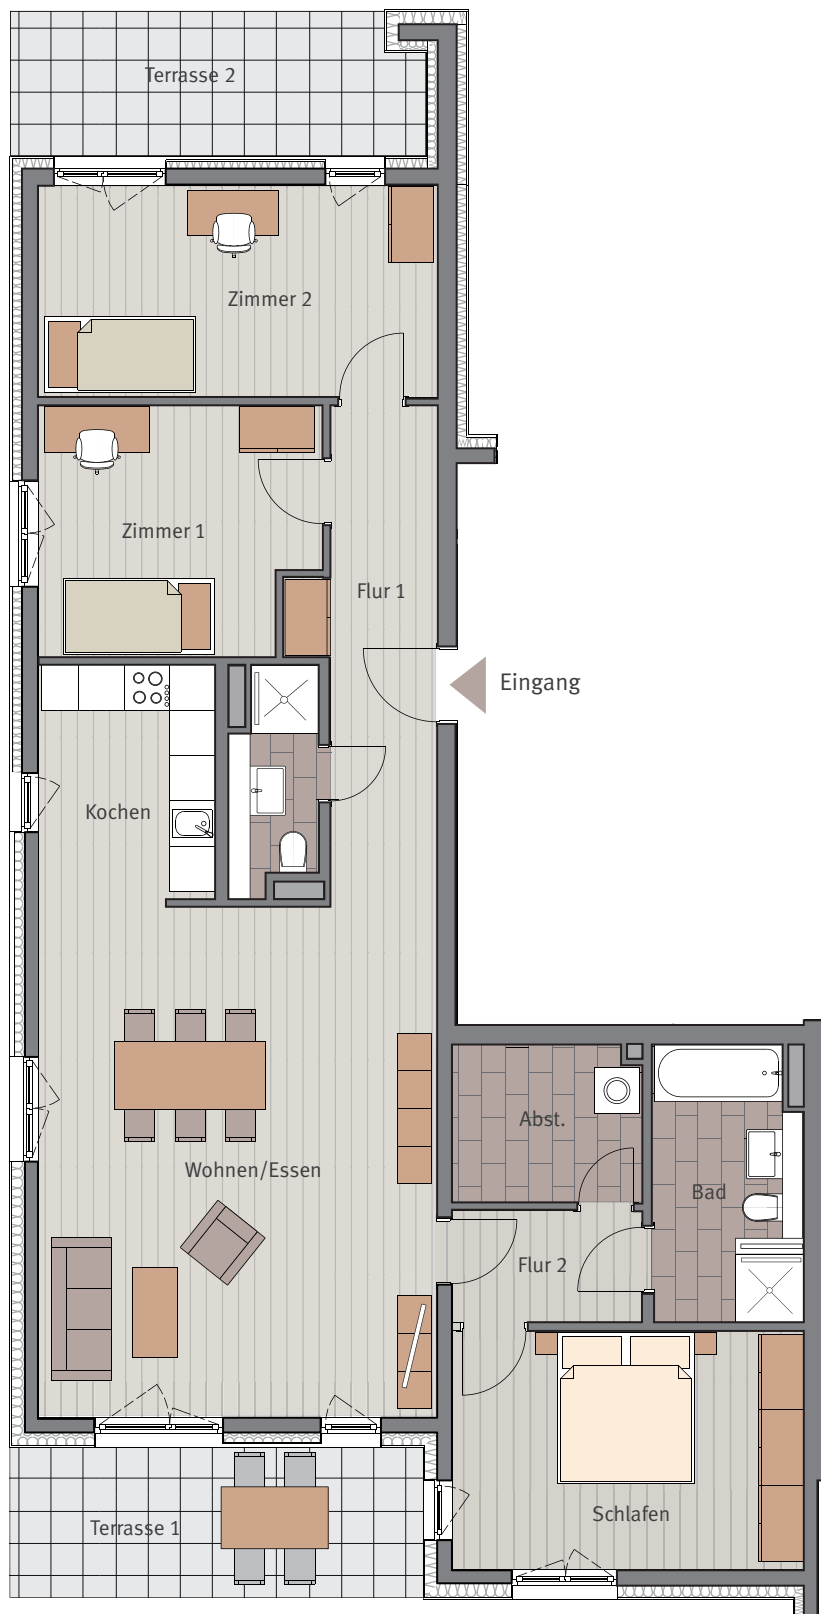

HAUS C

Erich-Ollenhauer-Straße 37c

Wohnung Nr. C.0.1
Erdgeschoss, rechts

Maßstab ca. 1:100

4-Zimmer-Wohnung

Wohnen/EsSEN	36,48	m ²
Kochen	7,49	m ²
Schlafen	15,13	m ²
Zimmer 1	11,80	m ²
Zimmer 2	15,20	m ²
Bad	6,88	m ²
WC/Dusche	3,01	m ²
Flur 1	9,28	m ²
Flur 2	3,73	m ²
Abst.	5,00	m ²
Terrasse 1, 10,68 m ² (50 %)	5,34	m ²
Terrasse 2, 11,02 m ² (50 %)	5,51	m ²

Wohnfläche EG 124,84 m²

Tectareal Premium GmbH
Lyoner Straße 25
60528 Frankfurt am Main

Sämtliche Flächenangaben sind ca. Werte • Das dargestellte Mobiliar ist nicht Teil des Mietgegenstandes • Die Küche ist im Mietpreis enthalten • Die Darstellung von Küchengeräten und die Aufteilung des Küchenmobiliars ist verbindlich • Die Darstellung und Aufteilung von Bodenbelägen ist unverbindlich.