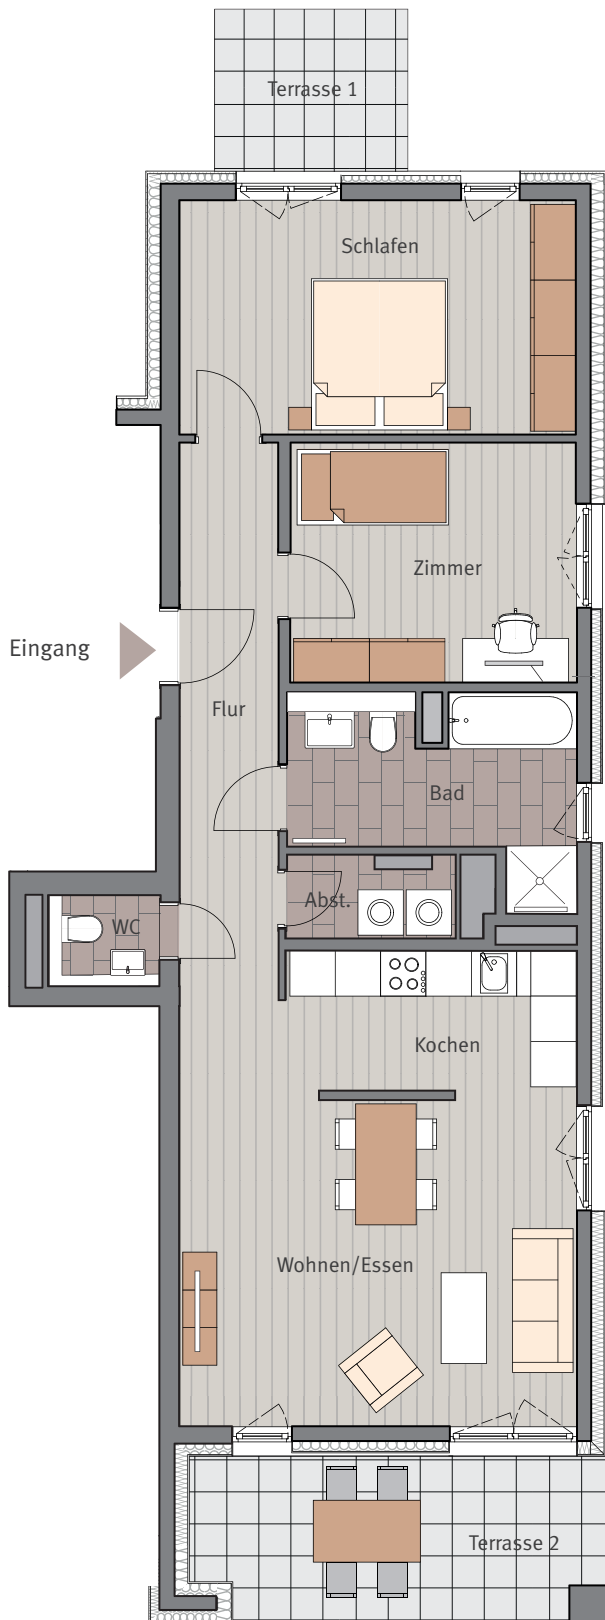

HAUS C Erich-Ollenhauer-Straße 37c

Wohnung Nr. C.0.2
Erdgeschoss, links

Maßstab ca. 1:100

3-Zimmer-Wohnung

Wohnen/Essen	23,17	m ²
Kochen	7,49	m ²
Schlafen	16,62	m ²
Zimmer	12,39	m ²
Bad	8,63	m ²
WC	1,72	m ²
Flur	11,35	m ²
Abst.	3,07	m ²
Terrasse 1, 4,80 m ² (50 %)	2,40	m ²
Terrasse 2, 11,56 m ² (50 %)	5,78	m ²

Wohnfläche EG 92,61 m²

Tectareal Premium GmbH
Lyoner Straße 25
60528 Frankfurt am Main

Sämtliche Flächenangaben sind ca. Werte • Das dargestellte Mobiliar ist nicht Teil des Mietgegenstandes • Die Küche ist im Mietpreis enthalten • Die Darstellung von Küchengeräten und die Aufteilung des Küchenmobiliars ist verbindlich • Die Darstellung und Aufteilung von Bodenbelägen ist unverbindlich.