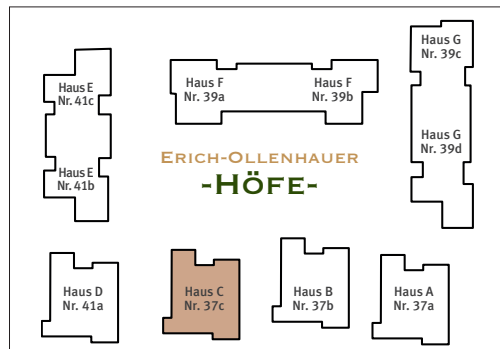

HAUS C Erich-Ollenhauer-Straße 37c

Wohnung Nr. C.0.2
Erdgeschoss, links

Maßstab ca. 1:100

3-Zimmer-Wohnung

Wohnen/Essen	23,17	m ²
Kochen	7,49	m ²
Schlafen	16,62	m ²
Zimmer	12,39	m ²
Bad	8,63	m ²
WC	1,72	m ²
Flur	11,35	m ²
Abst.	3,07	m ²
Terrasse 1, 4,80 m ² (50 %)	2,40	m ²
Terrasse 2, 11,56 m ² (50 %)	5,78	m ²

Wohnfläche EG 92,61 m²

Tectareal Premium GmbH
Lyoner Straße 25
60528 Frankfurt am Main

Sämtliche Flächenangaben sind ca. Werte • Das dargestellte Mobiliar ist nicht Teil des Mietgegenstandes • Die Küche ist im Mietpreis enthalten • Die Darstellung von Küchengeräten und die Aufteilung des Küchenmobiliars ist verbindlich • Die Darstellung und Aufteilung von Bodenbelägen ist unverbindlich.