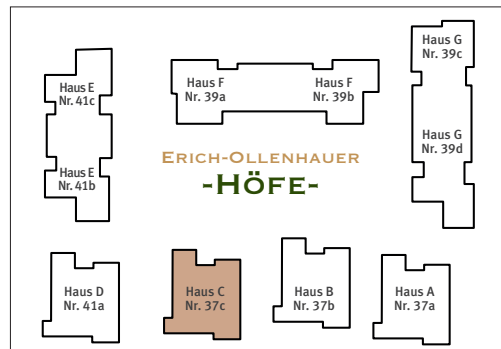

## Erich-Ollenhauer-Straße 37c

Wohnung Nr. C.1.1  
1. Obergeschoss, Mitte/hinten

Maßstab ca. 1:100

### 3-Zimmer-Wohnung

Wohnen/Essen	26,20	m <sup>2</sup>
Kochen	7,26	m <sup>2</sup>
Schlafen	14,98	m <sup>2</sup>
Zimmer	11,64	m <sup>2</sup>
Bad	6,95	m <sup>2</sup>
WC	2,10	m <sup>2</sup>
Flur 1	8,45	m <sup>2</sup>
Flur 2	3,78	m <sup>2</sup>
Abst.	2,60	m <sup>2</sup>
Balkon 13,31 m <sup>2</sup> (50 %)	6,66	m <sup>2</sup>

**Wohnfläche 1.OG 90,61 m<sup>2</sup>**

Tectareal Premium GmbH  
Lyoner Straße 25  
60528 Frankfurt am Main

Sämtliche Flächenangaben sind ca. Werte • Das dargestellte Mobiliar ist nicht Teil des Mietgegenstandes • Die Küche ist im Mietpreis enthalten • Die Darstellung von Küchengeräten und die Aufteilung des Küchenmobiliars ist verbindlich • Die Darstellung und Aufteilung von Bodenbelägen ist unverbindlich.