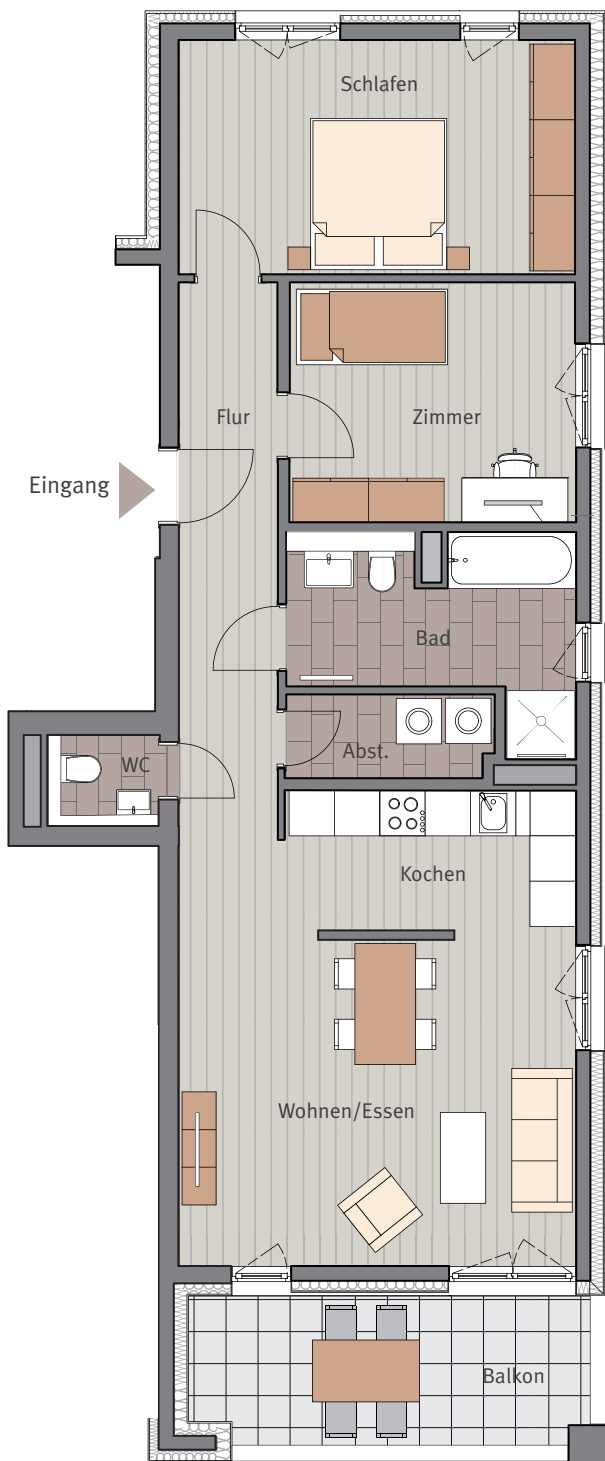

HAUS C Erich-Ollenhauer-Straße 37c

Wohnung Nr. C.1.3
1. Obergeschoss, links

Maßstab ca. 1:100

3-Zimmer-Wohnung

Wohnen/Essen	23,45	m ²
Kochen	7,49	m ²
Schlafen	16,67	m ²
Zimmer	12,39	m ²
Bad	8,62	m ²
WC	1,74	m ²
Flur	11,35	m ²
Abst.	3,10	m ²
Balkon 10,02 m ² (50 %)	5,01	m ²

Wohnfläche 1.OG 89,81 m²

Sämtliche Flächenangaben sind ca. Werte • Das dargestellte Mobiliar ist nicht Teil des Mietgegenstandes • Die Küche ist im Mietpreis enthalten • Die Darstellung von Küchengeräten und die Aufteilung des Küchenmobiliars ist verbindlich • Die Darstellung und Aufteilung von Bodenbelägen ist unverbindlich.