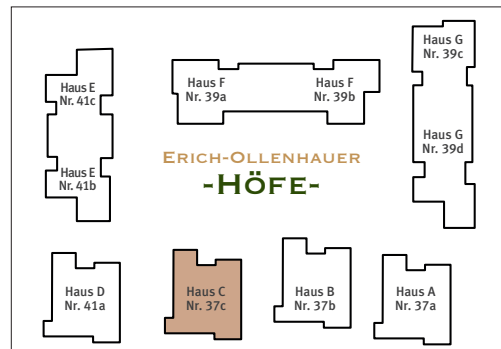

HAUS C

Erich-Ollenhauer-Straße 37c

Wohnung Nr. C.2.1
2. Obergeschoss, Mitte/hinten

Maßstab ca. 1:100

3-Zimmer-Wohnung

Wohnen/Essen	26,12	m ²
Kochen	7,26	m ²
Schlafen	14,94	m ²
Zimmer	11,62	m ²
Bad	6,99	m ²
WC	2,27	m ²
Flur 1	8,45	m ²
Flur 2	3,74	m ²
Abst.	2,60	m ²
Balkon 13,30 m ² (50 %)	6,65	m ²

Wohnfläche 2.OG 90,63 m²

Sämtliche Flächenangaben sind ca. Werte • Das dargestellte Mobiliar ist nicht Teil des Mietgegenstandes • Die Küche ist im Mietpreis enthalten • Die Darstellung von Küchengeräten und die Aufteilung des Küchenmobiliars ist verbindlich • Die Darstellung und Aufteilung von Bodenbelägen ist unverbindlich.