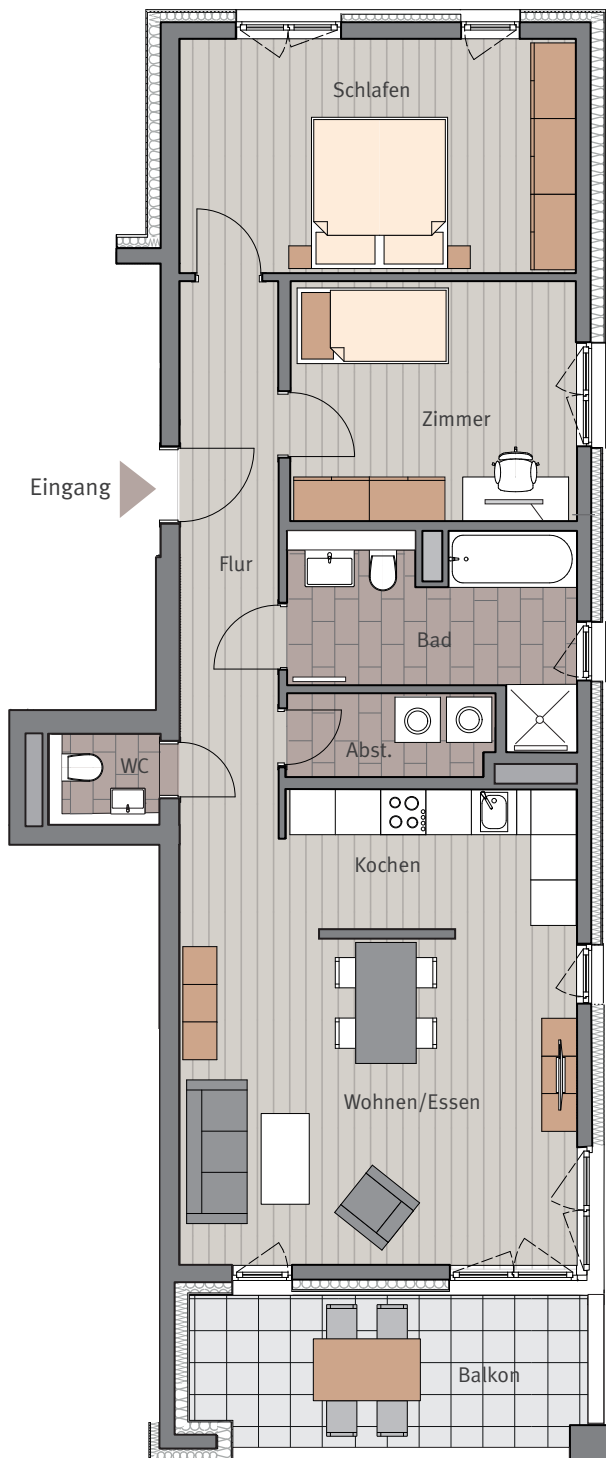

HAUS C Erich-Ollenhauer-Straße 37c

Wohnung Nr. C.3.2
Staffelgeschoss, links

Maßstab ca. 1:100

3-Zimmer-Wohnung

Wohnen/Essen	23,50	m ²
Kochen	7,49	m ²
Schlafen	16,70	m ²
Zimmer	12,44	m ²
Bad	8,58	m ²
WC	1,71	m ²
Flur	11,35	m ²
Abst.	3,06	m ²
Balkon 9,90 m ² (50 %)	4,95	m ²

**Wohnfläche 3.OG
Staffelgeschoss 89,78 m²**

Sämtliche Flächenangaben sind ca. Werte • Das dargestellte Mobiliar ist nicht Teil des Mietgegenstandes • Die Küche ist im Mietpreis enthalten • Die Darstellung von Küchengeräten und die Aufteilung des Küchenmobiliars ist verbindlich • Die Darstellung und Aufteilung von Bodenbelägen ist unverbindlich.