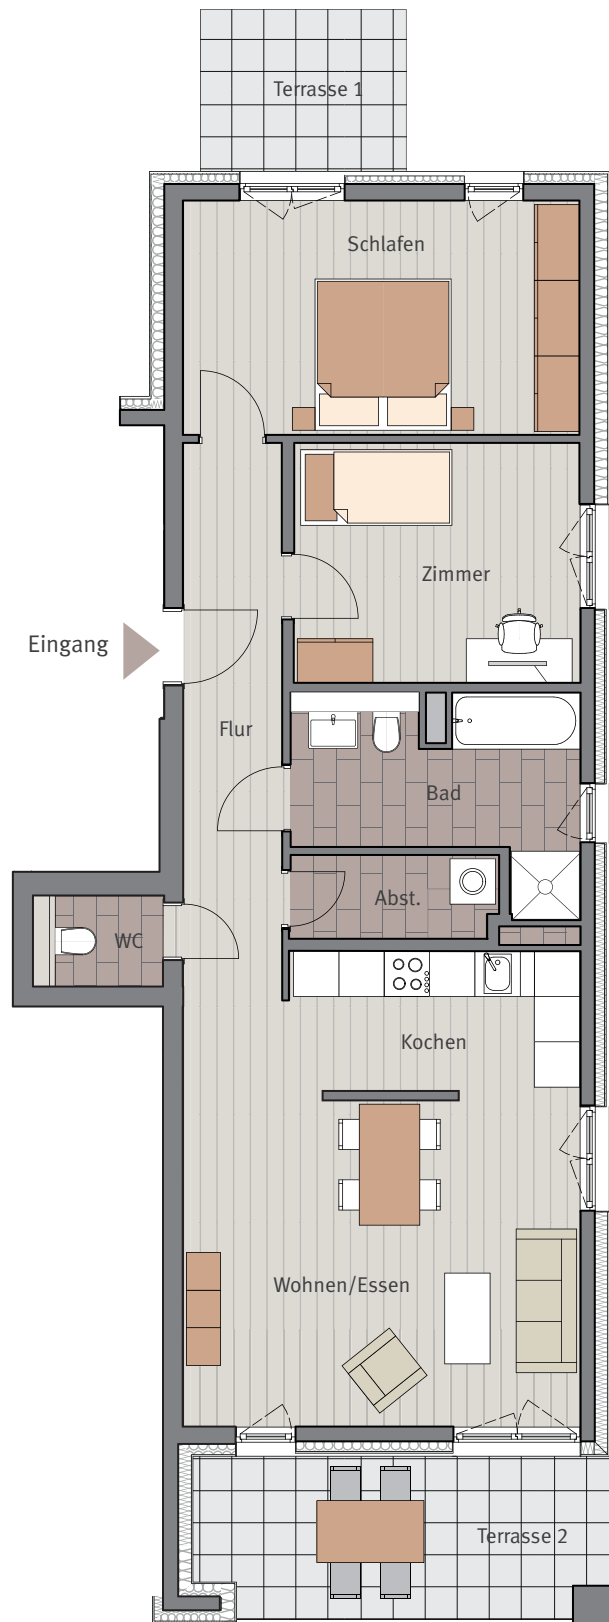

HAUS D Erich-Ollenhauer-Straße 41a

Wohnung Nr. D.0.2
Erdgeschoss, links

Maßstab ca. 1:100

3-Zimmer-Wohnung

Wohnen/Essen	23,22	m ²
Kochen	7,49	m ²
Schlafen	16,58	m ²
Zimmer	12,31	m ²
Bad	8,58	m ²
WC	1,76	m ²
Flur	11,35	m ²
Abst.	3,04	m ²
Terrasse 1, 4,68 m ² (50 %)	2,34	m ²
Terrasse 2, 11,58 m ² (50 %)	5,79	m ²

Wohnfläche EG 92,47 m²

Tectareal Premium GmbH
Lyoner Straße 25
60528 Frankfurt am Main

Sämtliche Flächenangaben sind ca. Werte • Das dargestellte Mobiliar ist nicht Teil des Mietgegenstandes • Die Küche ist im Mietpreis enthalten • Die Darstellung von Küchengeräten und die Aufteilung des Küchenmobiliars ist verbindlich • Die Darstellung und Aufteilung von Bodenbelägen ist unverbindlich.