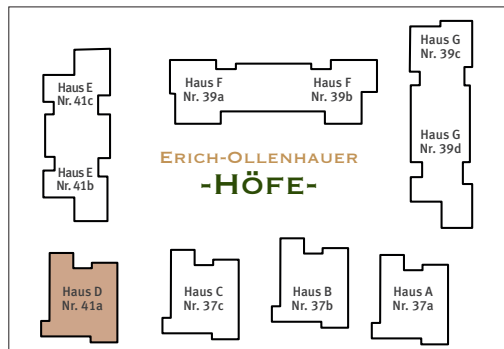

HAUS D Erich-Ollenhauer-Straße 41a

Wohnung Nr. D.0.2
Erdgeschoss, links

Maßstab ca. 1:100

3-Zimmer-Wohnung

Wohnen/Essen	23,22	m ²
Kochen	7,49	m ²
Schlafen	16,58	m ²
Zimmer	12,31	m ²
Bad	8,58	m ²
WC	1,76	m ²
Flur	11,35	m ²
Abst.	3,04	m ²
Terrasse 1, 4,68 m ² (50 %)	2,34	m ²
Terrasse 2, 11,58 m ² (50 %)	5,79	m ²

Wohnfläche EG 92,47 m²

Tectareal Premium GmbH
Lyoner Straße 25
60528 Frankfurt am Main

Sämtliche Flächenangaben sind ca. Werte • Das dargestellte Mobiliar ist nicht Teil des Mietgegenstandes • Die Küche ist im Mietpreis enthalten • Die Darstellung von Küchengeräten und die Aufteilung des Küchenmobiliars ist verbindlich • Die Darstellung und Aufteilung von Bodenbelägen ist unverbindlich.