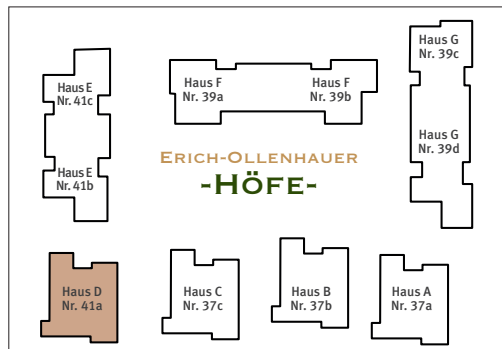

HAUS D Erich-Ollenhauer-Straße 41a

Wohnung Nr. D.1.3
1. Obergeschoss, links

Maßstab ca. 1:100

3-Zimmer-Wohnung

Wohnen/Essen	23,45	m ²
Kochen	7,49	m ²
Schlafen	16,65	m ²
Zimmer	12,35	m ²
Bad	8,43	m ²
WC	1,74	m ²
Flur	11,35	m ²
Abst.	3,07	m ²
Balkon 10,19 m ² (50 %)	5,10	m ²

Wohnfläche 1.OG 89,63 m²

Sämtliche Flächenangaben sind ca. Werte • Das dargestellte Mobiliar ist nicht Teil des Mietgegenstandes • Die Küche ist im Mietpreis enthalten • Die Darstellung von Küchengeräten und die Aufteilung des Küchenmobiliars ist verbindlich • Die Darstellung und Aufteilung von Bodenbelägen ist unverbindlich.