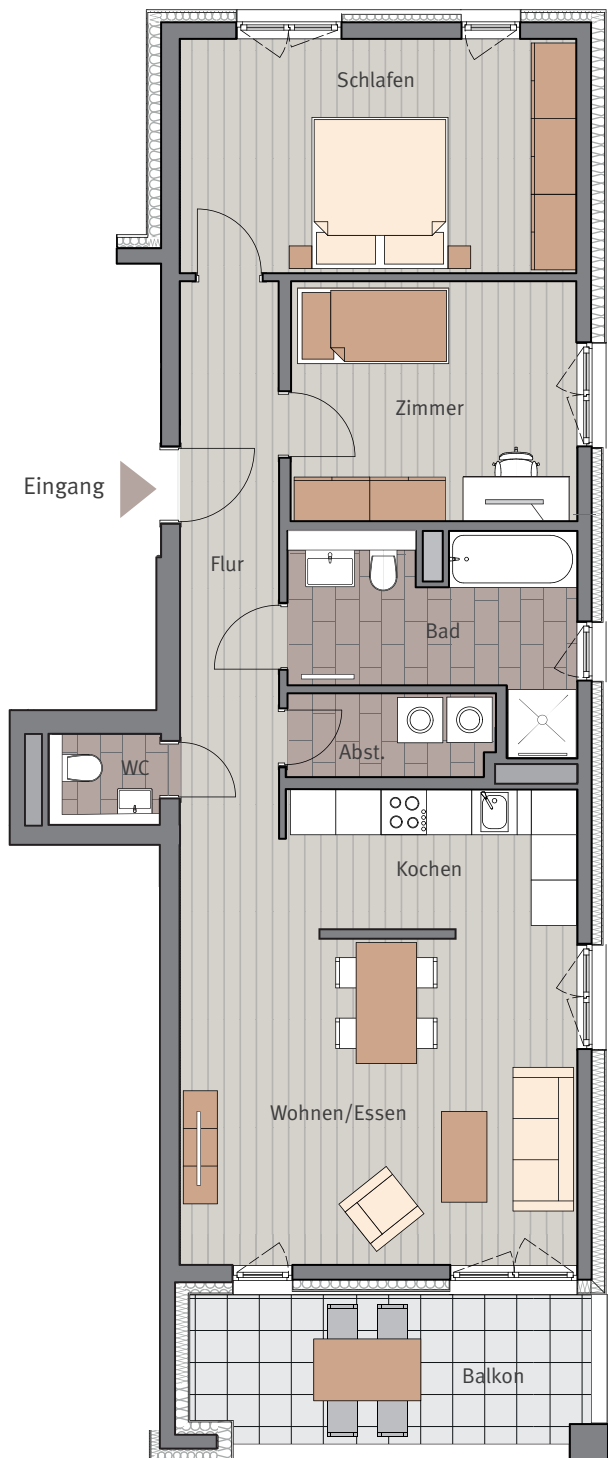

HAUS D Erich-Ollenhauer-Straße 41a

Wohnung Nr. D.1.3
1. Obergeschoss, links

Maßstab ca. 1:100

3-Zimmer-Wohnung

Wohnen/Essen	23,45	m ²
Kochen	7,49	m ²
Schlafen	16,65	m ²
Zimmer	12,35	m ²
Bad	8,43	m ²
WC	1,74	m ²
Flur	11,35	m ²
Abst.	3,07	m ²
Balkon 10,19 m ² (50 %)	5,10	m ²

Wohnfläche 1.OG 89,63 m²

Sämtliche Flächenangaben sind ca. Werte • Das dargestellte Mobiliar ist nicht Teil des Mietgegenstandes • Die Küche ist im Mietpreis enthalten • Die Darstellung von Küchengeräten und die Aufteilung des Küchenmobiliars ist verbindlich • Die Darstellung und Aufteilung von Bodenbelägen ist unverbindlich.