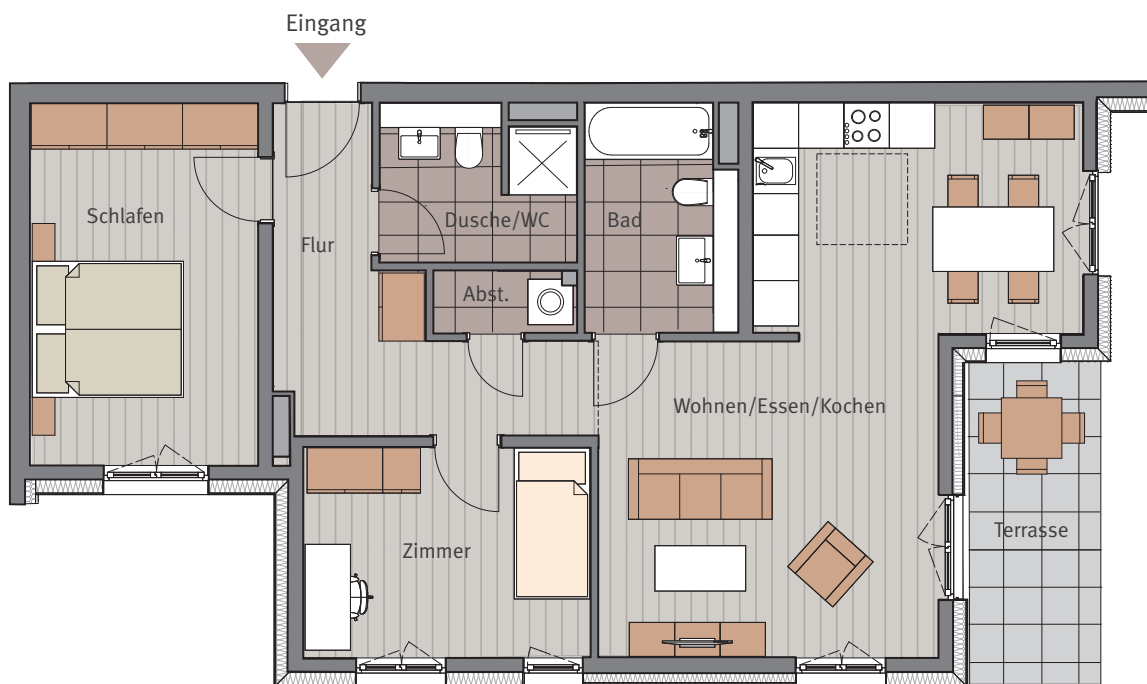

HAUS E

Erich-Ollenhauer-Straße 41b

Wohnung Nr. E.0.4, Erdgeschoss, Mitte/hinten

Maßstab ca. 1:100

3-Zimmer-Wohnung

Wohnen/Essen/Kochen	32,59	m²
Schlafen	14,78	m²
Zimmer	10,93	m²
Bad	5,96	m²
Dusche/WC	5,02	m²
Flur	10,15	m²
Abst.	1,43	m²
Terrasse 10,37 m² (50 %)	5,19	m²

Wohnfläche EG 86,05 m²

Tectareal Premium GmbH
Lyoner Straße 25
60528 Frankfurt am Main

Sämtliche Flächenangaben sind ca. Werte • Das dargestellte Mobiliar ist nicht Teil des Mietgegenstandes • Die Küche ist im Mietpreis enthalten • Die Darstellung von Küchengeräten und die Aufteilung des Küchenmobiliars ist verbindlich • Die Darstellung und Aufteilung von Bodenbelägen ist unverbindlich.