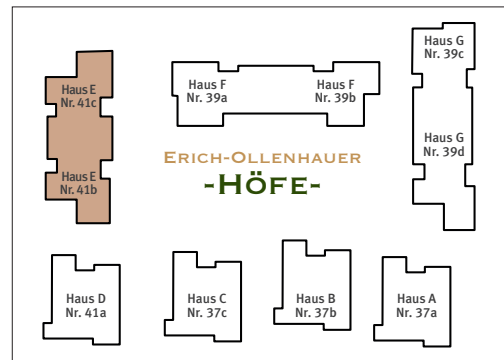

## Erich-Ollenhauer-Straße 41b

Wohnung Nr. E.0.4, Erdgeschoss, Mitte/hinten

Maßstab ca. 1:100

### 3-Zimmer-Wohnung

Wohnen/Essen/Kochen	32,59	m <sup>2</sup>
Schlafen	14,78	m <sup>2</sup>
Zimmer	10,93	m <sup>2</sup>
Bad	5,96	m <sup>2</sup>
Dusche/WC	5,02	m <sup>2</sup>
Flur	10,15	m <sup>2</sup>
Abst.	1,43	m <sup>2</sup>
Terrasse 10,37 m <sup>2</sup> (50 %)	5,19	m <sup>2</sup>

**Wohnfläche EG 86,05 m<sup>2</sup>**

Tectareal Premium GmbH  
Lyoner Straße 25  
60528 Frankfurt am Main

Sämtliche Flächenangaben sind ca. Werte • Das dargestellte Mobiliar ist nicht Teil des Mietgegenstandes • Die Küche ist im Mietpreis enthalten • Die Darstellung von Küchengeräten und die Aufteilung des Küchenmobiliars ist verbindlich • Die Darstellung und Aufteilung von Bodenbelägen ist unverbindlich.