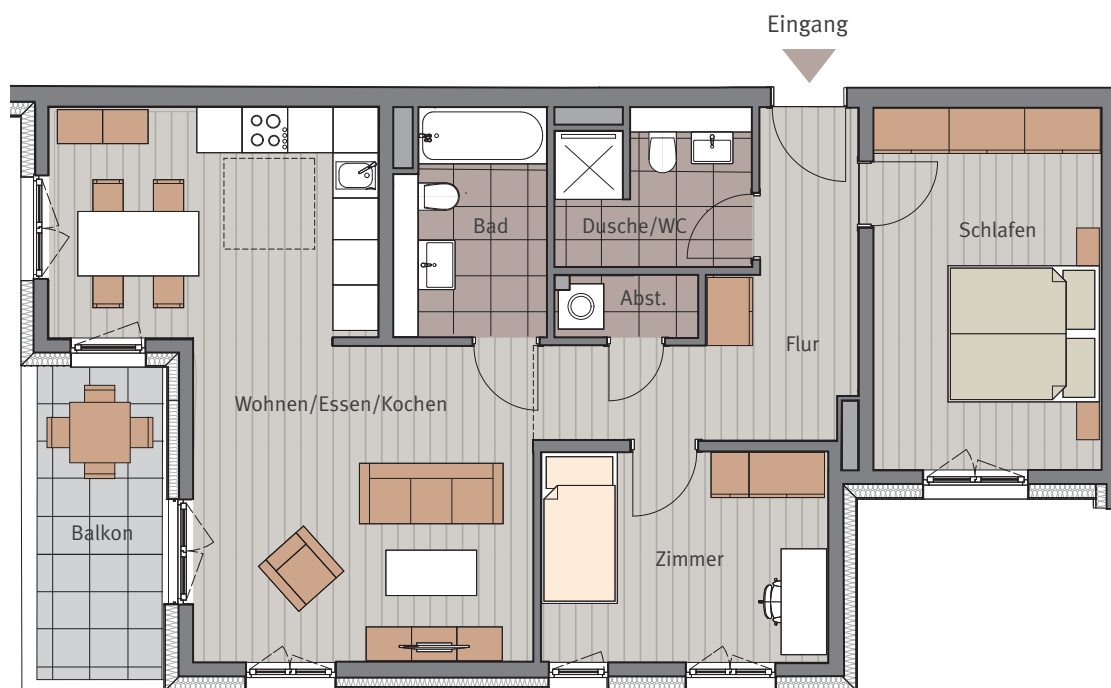

HAUS E

Erich-Ollenhauer-Straße 41c

Wohnung Nr. E.1.1, 1.Obergeschoss, Mitte/hinten
 Maßstab ca. 1:100

3-Zimmer-Wohnung

Wohnen/Essen/Kochen	33,05	m ²
Schlafen	14,82	m ²
Zimmer	10,93	m ²
Bad	5,94	m ²
Dusche/WC	5,02	m ²
Flur	10,15	m ²
Abst.	1,42	m ²
Balkon 8,47 m ² (50 %)	4,24	m ²

Wohnfläche 1.OG 85,56 m²

Tectareal Premium GmbH
 Lyoner Straße 25
 60528 Frankfurt am Main

Sämtliche Flächenangaben sind ca. Werte • Das dargestellte Mobilier ist nicht Teil des Mietgegenstandes • Die Küche ist im Mietpreis enthalten • Die Darstellung von Küchengeräten und die Aufteilung des Küchenmobiliars ist verbindlich • Die Darstellung und Aufteilung von Bodenbelägen ist unverbindlich.