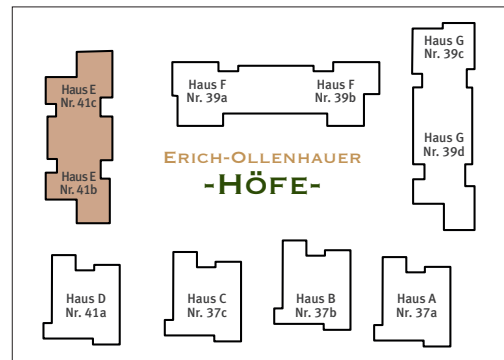

HAUS E

Erich-Ollenhauer-Straße 41c

Wohnung Nr. E.2.2, 2.Obergeschoss, rechts
 Maßstab ca. 1:100

2-Zimmer-Wohnung

Wohnen/Essen/Kochen	31,59	m ²
Schlafen	15,43	m ²
Bad	7,49	m ²
Flur	7,83	m ²
Abst.	2,49	m ²
Balkon 8,65 m ² (50 %)	4,33	m ²

Wohnfläche 2.OG **69,17 m²**

Tectareal Premium GmbH
 Lyoner Straße 25
 60528 Frankfurt am Main

Sämtliche Flächenangaben sind ca. Werte • Das dargestellte Mobiliar ist nicht Teil des Mietgegenstandes • Die Küche ist im Mietpreis enthalten • Die Darstellung von Küchengeräten und die Aufteilung des Küchenmobiliars ist verbindlich • Die Darstellung und Aufteilung von Bodenbelägen ist unverbindlich.