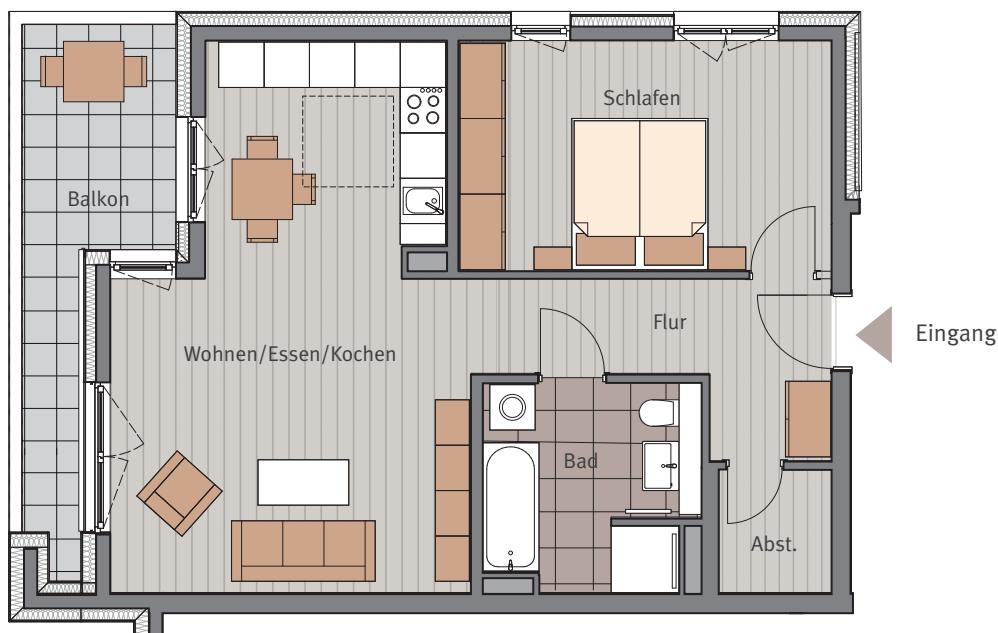

HAUS E

Erich-Ollenhauer-Straße 41c

Wohnung Nr. E.2.2, 2.Obergeschoss, rechts
 Maßstab ca. 1:100

2-Zimmer-Wohnung

Wohnen/Essen/Kochen	31,59	m ²
Schlafen	15,43	m ²
Bad	7,49	m ²
Flur	7,83	m ²
Abst.	2,49	m ²
Balkon 8,65 m ² (50 %)	4,33	m ²

Wohnfläche 2.OG **69,17 m²**

Tectareal Premium GmbH
 Lyoner Straße 25
 60528 Frankfurt am Main

Sämtliche Flächenangaben sind ca. Werte • Das dargestellte Mobiliar ist nicht Teil des Mietgegenstandes • Die Küche ist im Mietpreis enthalten • Die Darstellung von Küchengeräten und die Aufteilung des Küchenmobiliars ist verbindlich • Die Darstellung und Aufteilung von Bodenbelägen ist unverbindlich.