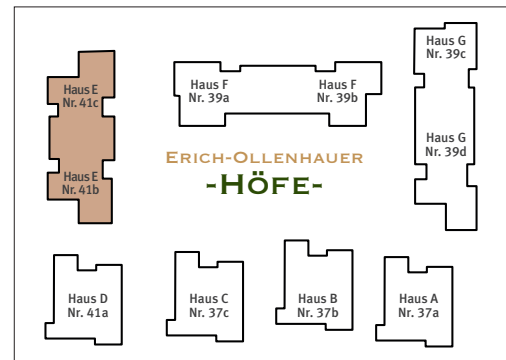

HAUS E

Erich-Ollenhauer-Straße 41b

Wohnung Nr. E.2.6, 2. Obergeschoss, links
 Maßstab ca. 1:100

2-Zimmer-Wohnung

| | | |
|-------------------------------------|--------------|----------------------|
| Wohnen/Essen/Kochen | 30,34 | m ² |
| Schlafen | 15,38 | m ² |
| Bad | 7,50 | m ² |
| Flur | 7,83 | m ² |
| Abst. | 2,48 | m ² |
| Terrasse 8,83 m ² (50 %) | 4,42 | m ² |
| Wohnfläche 2.OG | 67,94 | m² |

Tectareal Premium GmbH
 Lyoner Straße 25
 60528 Frankfurt am Main

Sämtliche Flächenangaben sind ca. Werte • Das dargestellte Mobiliar ist nicht Teil des Mietgegenstandes • Die Küche ist im Mietpreis enthalten • Die Darstellung von Küchengeräten und die Aufteilung des Küchenmobiliars ist verbindlich • Die Darstellung und Aufteilung von Bodenbelägen ist unverbindlich.