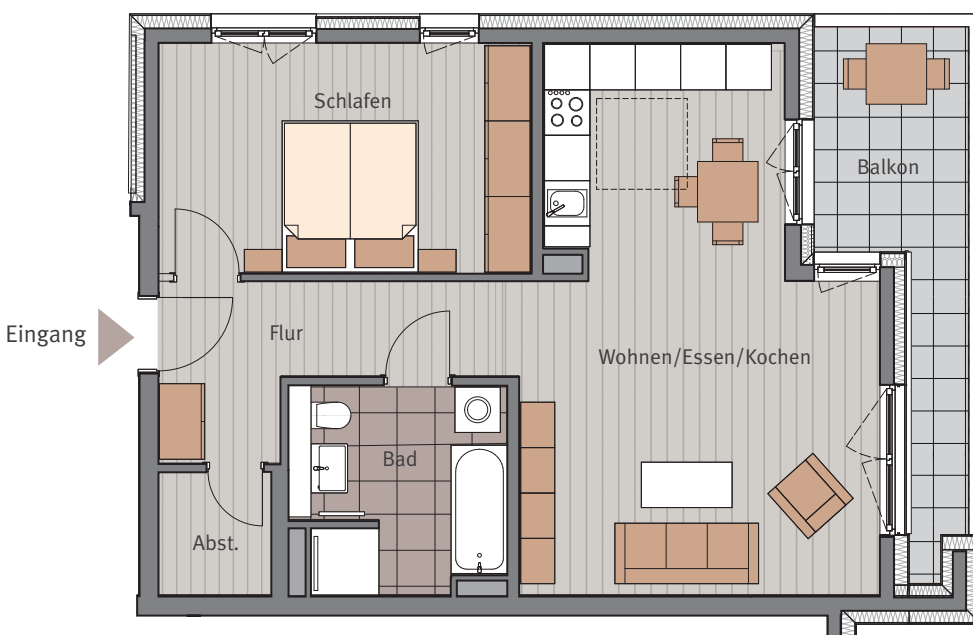

HAUS E

Erich-Ollenhauer-Straße 41b

Wohnung Nr. E.2.6, 2. Obergeschoss, links
 Maßstab ca. 1:100

2-Zimmer-Wohnung

| | | |
|-------------------------------------|--------------|----------------------|
| Wohnen/Essen/Kochen | 30,34 | m ² |
| Schlafen | 15,38 | m ² |
| Bad | 7,50 | m ² |
| Flur | 7,83 | m ² |
| Abst. | 2,48 | m ² |
| Terrasse 8,83 m ² (50 %) | 4,42 | m ² |
| Wohnfläche 2.OG | 67,94 | m² |

Tectareal Premium GmbH
 Lyoner Straße 25
 60528 Frankfurt am Main

Sämtliche Flächenangaben sind ca. Werte • Das dargestellte Mobiliar ist nicht Teil des Mietgegenstandes • Die Küche ist im Mietpreis enthalten • Die Darstellung von Küchengeräten und die Aufteilung des Küchenmobiliars ist verbindlich • Die Darstellung und Aufteilung von Bodenbelägen ist unverbindlich.