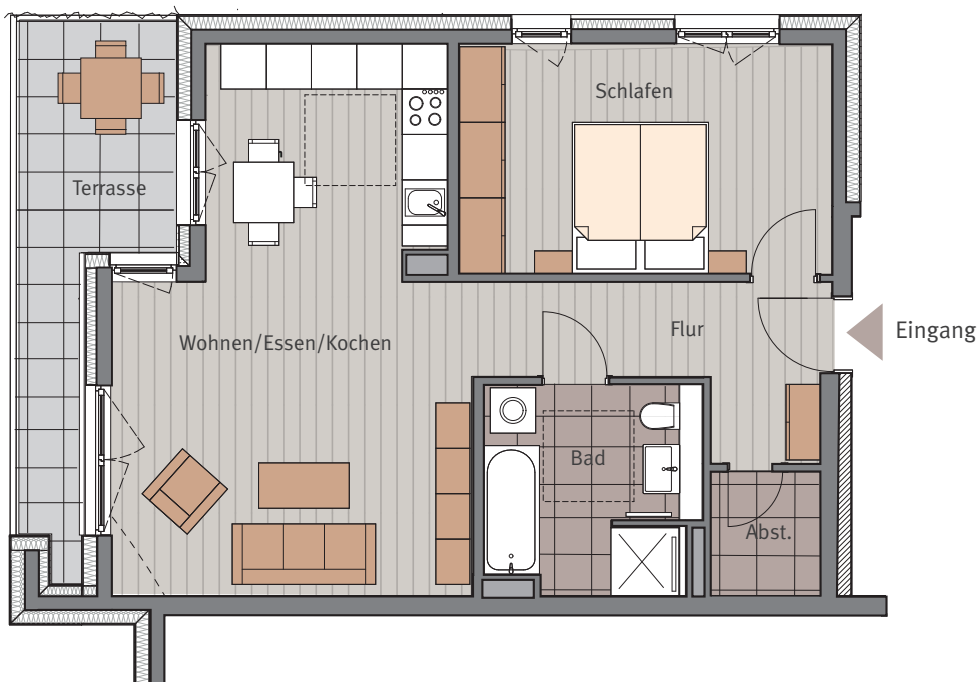

HAUS F

Erich-Ollenhauer-Straße 39a

Wohnung Nr. F.0.1, Erdgeschoss, rechts
 Maßstab ca. 1:100

2-Zimmer-Wohnung

| | | |
|--------------------------------------|-------|----------------|
| Wohnen/Essen/Kochen | 30,53 | m ² |
| Schlafen | 15,42 | m ² |
| Bad | 7,35 | m ² |
| Flur | 7,83 | m ² |
| Abst. | 2,56 | m ² |
| Terrasse 10,16 m ² (50 %) | 5,08 | m ² |

Wohnfläche EG **68,78 m²**

Tectareal Premium GmbH
 Lyoner Straße 25
 60528 Frankfurt am Main

Sämtliche Flächenangaben sind ca. Werte • Das dargestellte Mobiliar ist nicht Teil des Mietgegenstandes • Die Küche ist im Mietpreis enthalten • Die Darstellung von Küchengeräten und die Aufteilung des Küchenmobiliars ist verbindlich • Die Darstellung und Aufteilung von Bodenbelägen ist unverbindlich.