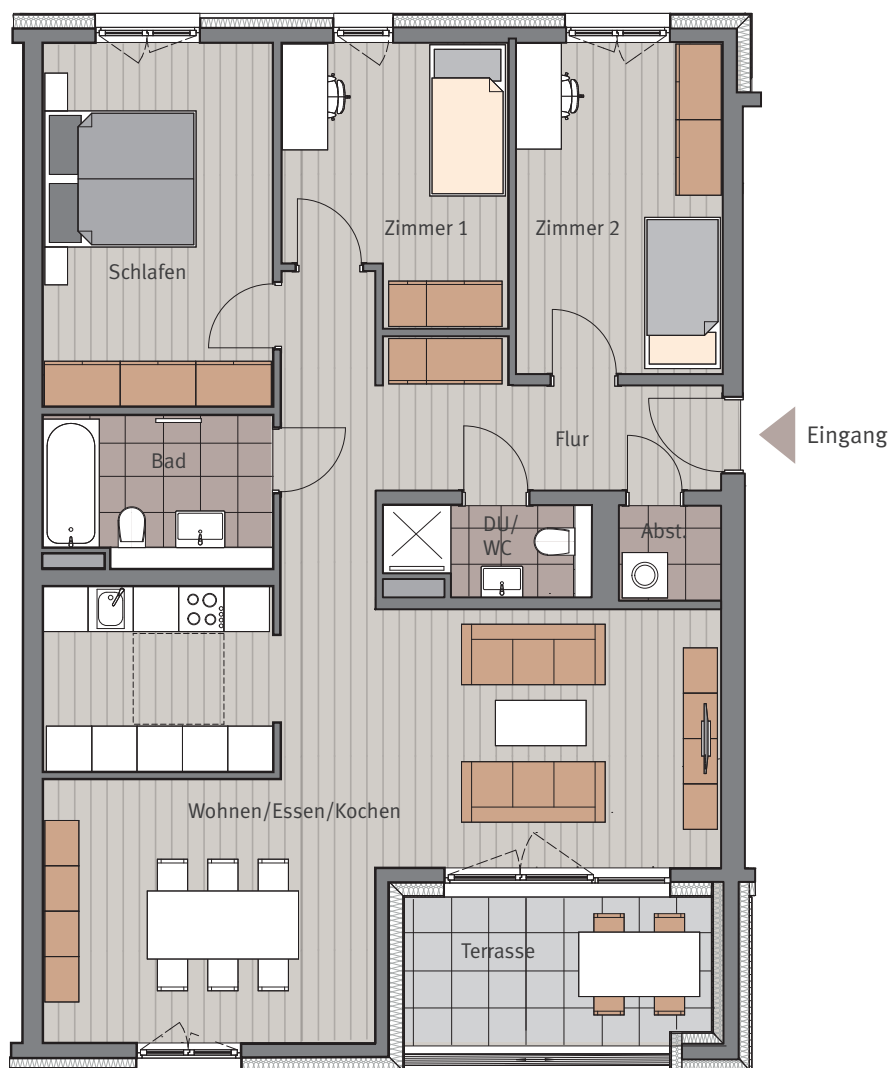

HAUS F

Erich-Ollenhauer-Straße 39b

Wohnung Nr. F.0.4, Erdgeschoss, rechts
 Maßstab ca. 1:100

4-Zimmer-Wohnung

Wohnen/Essen	34,94	m ²
Kochen	7,96	m ²
Schlafen	14,94	m ²
Zimmer 1	10,39	m ²
Zimmer 2	12,44	m ²
Bad	5,94	m ²
Dusche/WC	2,98	m ²
Flur	12,93	m ²
Abst.	1,64	m ²
Terrasse 8,92 m ² (50 %)	4,46	m ²

Wohnfläche EG 108,62 m²

Tectareal Premium GmbH
 Lyoner Straße 25
 60528 Frankfurt am Main

Sämtliche Flächenangaben sind ca. Werte • Das dargestellte Mobiliar ist nicht Teil des Mietgegenstandes • Die Küche ist im Mietpreis enthalten • Die Darstellung von Küchengeräten und die Aufteilung des Küchenmobiliars ist verbindlich • Die Darstellung und Aufteilung von Bodenbelägen ist unverbindlich.