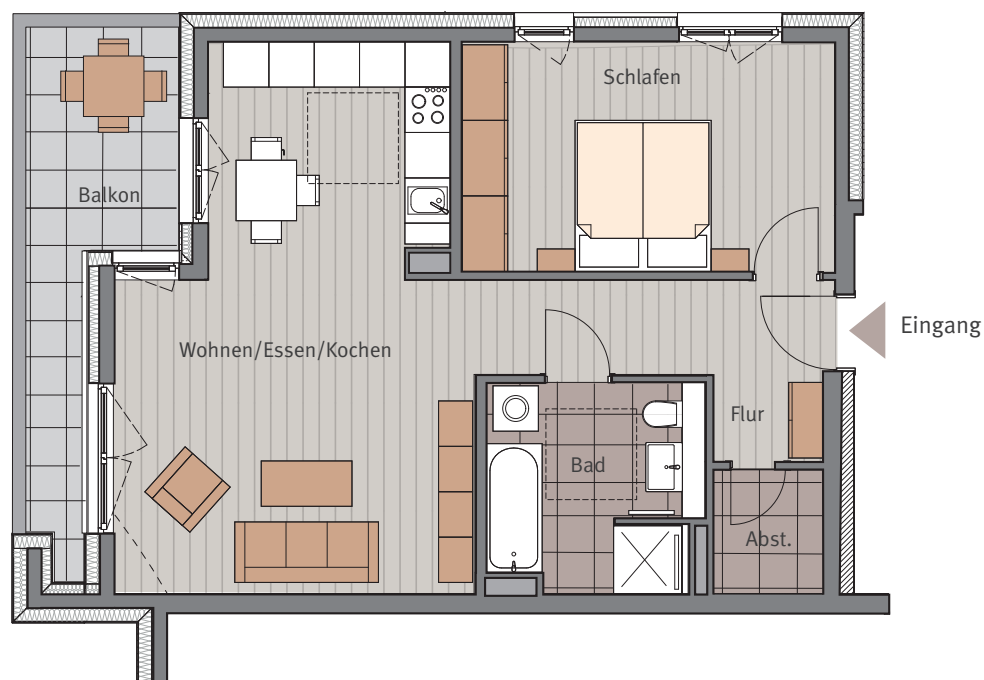

HAUS F

Erich-Ollenhauer-Straße 39a

Wohnung Nr. F.1.1, 1. Obergeschoss, rechts
 Maßstab ca. 1:100

2-Zimmer-Wohnung

Wohnen/Essen/Kochen	30,44	m ²
Schlafen	15,46	m ²
Bad	7,30	m ²
Flur	7,83	m ²
Abst.	2,51	m ²
Balkon 8,72 m ² (50 %)	4,36	m ²

Wohnfläche 1.OG 67,90 m²

Tectareal Premium GmbH
 Lyoner Straße 25
 60528 Frankfurt am Main

Sämtliche Flächenangaben sind ca. Werte • Das dargestellte Mobiliar ist nicht Teil des Mietgegenstandes • Die Küche ist im Mietpreis enthalten • Die Darstellung von Küchengeräten und die Aufteilung des Küchenmobiliars ist verbindlich • Die Darstellung und Aufteilung von Bodenbelägen ist unverbindlich.