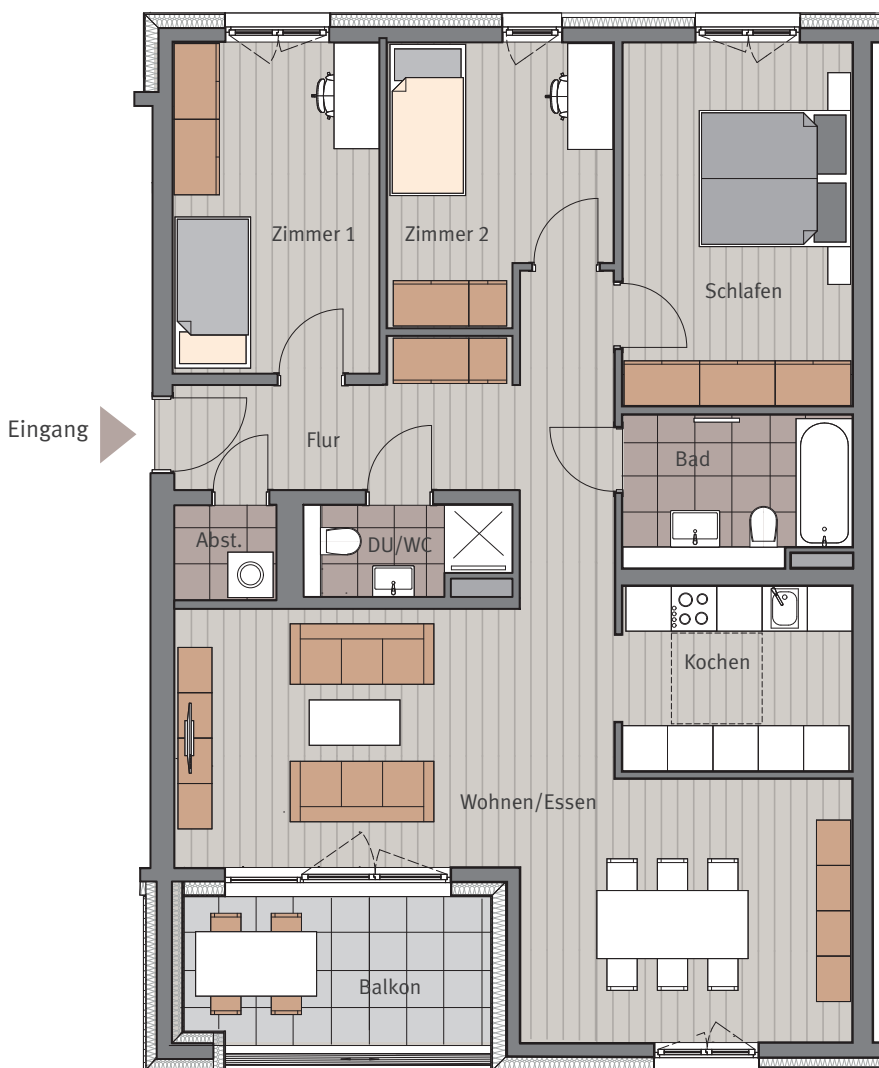

HAUS F

Erich-Ollenhauer-Straße 39a

Wohnung Nr. F.1.3, 1. Obergeschoss, links
 Maßstab ca. 1:100

4-Zimmer-Wohnung

Wohnen/Essen	34,96	m ²
Kochen	7,96	m ²
Schlafen	14,93	m ²
Zimmer 1	12,53	m ²
Zimmer 2	10,39	m ²
Bad	5,94	m ²
Dusche/WC	2,98	m ²
Flur	12,93	m ²
Abst.	1,63	m ²
Balkon 8,51 m ² (50 %)	4,25	m ²

Wohnfläche 1.OG 108,51 m²

Tectareal Premium GmbH
 Lyoner Straße 25
 60528 Frankfurt am Main

Sämtliche Flächenangaben sind ca. Werte • Das dargestellte Mobiliar ist nicht Teil des Mietgegenstandes • Die Küche ist im Mietpreis enthalten • Die Darstellung von Küchengeräten und die Aufteilung des Küchenmobiliars ist verbindlich • Die Darstellung und Aufteilung von Bodenbelägen ist unverbindlich.