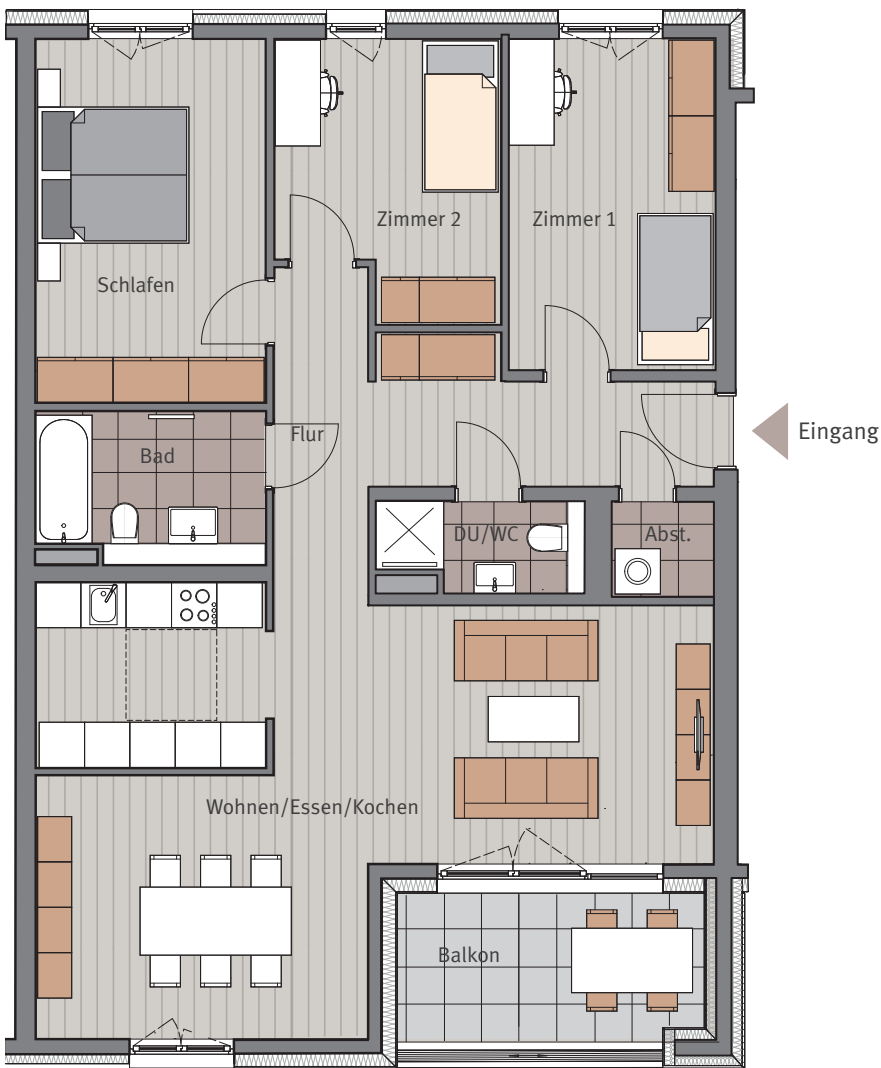

4-Zimmer-Wohnung

Wohnen/Essen	34,61	m²
Kochen	7,96	m²
Schlafen	14,98	m²
Zimmer 1	12,37	m²
Zimmer 2	10,42	m²
Bad	5,94	m²
Dusche/WC	3,00	m²
Flur	12,93	m²
Abst.	1,64	m²
Balkon 8,40 m² (50 %)	4,20	m²

Wohnfläche 1.OG 108,40 m²