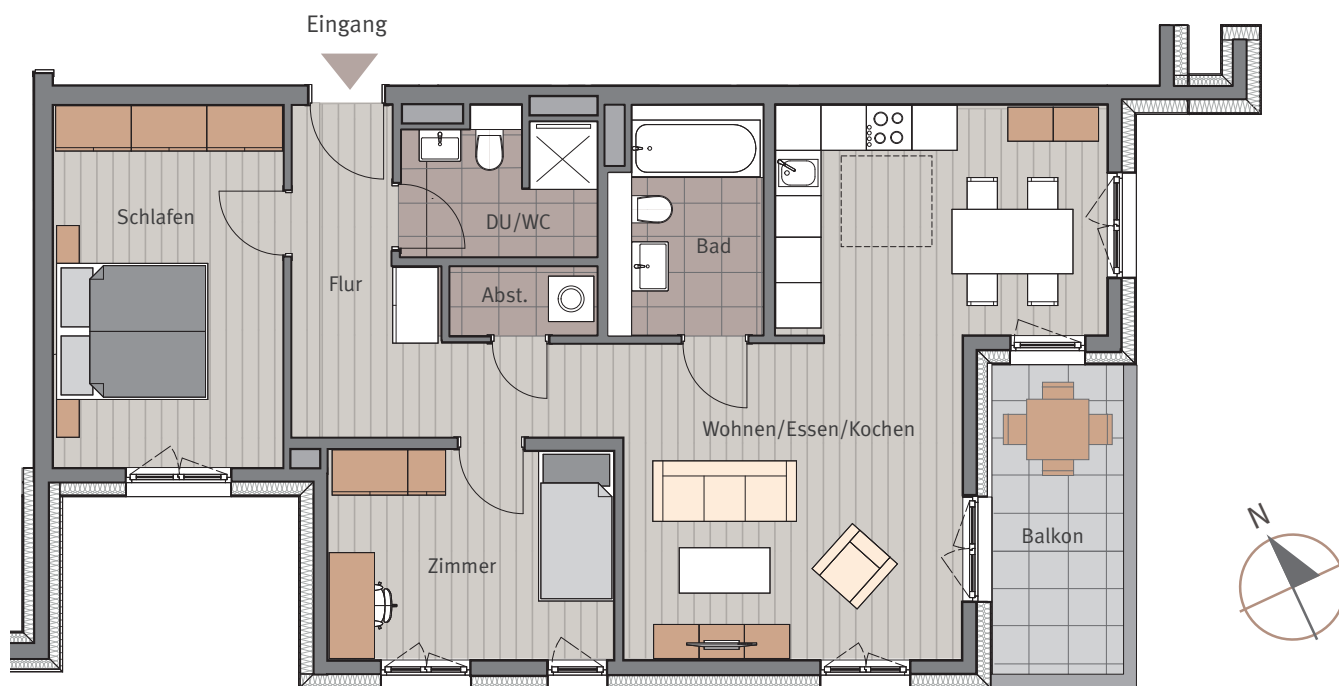

HAUS F

Erich-Ollenhauer-Straße 39b

Wohnung Nr. F.1.6, 1. Obergeschoss, Mitte/hinten
 Maßstab ca. 1:100

3-Zimmer-Wohnung

Wohnen/Essen/Kochen	33,32	m ²
Schlafen	14,88	m ²
Zimmer	10,96	m ²
Bad	5,93	m ²
Dusche/WC	4,61	m ²
Flur	10,37	m ²
Abst.	1,77	m ²
Balkon 8,58 m ² (50 %)	4,29	m ²

Wohnfläche 1.OG 86,12 m²

Tectareal Premium GmbH
 Lyoner Straße 25
 60528 Frankfurt am Main

Sämtliche Flächenangaben sind ca. Werte • Das dargestellte Mobiliar ist nicht Teil des Mietgegenstandes • Die Küche ist im Mietpreis enthalten • Die Darstellung von Küchengeräten und die Aufteilung des Küchenmobiliars ist verbindlich • Die Darstellung und Aufteilung von Bodenbelägen ist unverbindlich.