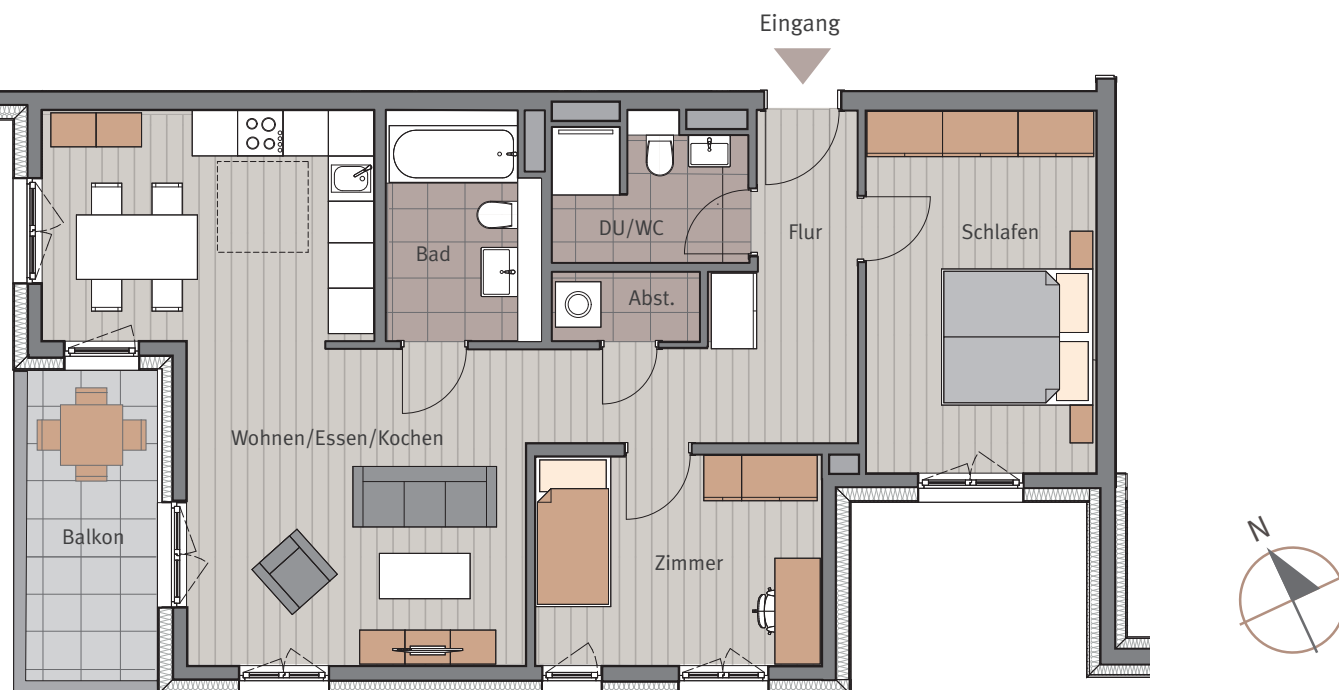

HAUS F

Erich-Ollenhauer-Straße 39a

Wohnung Nr. F.2.2, 2. Obergeschoss, Mitte/hinten
 Maßstab ca. 1:100

3-Zimmer-Wohnung

Wohnen/Essen/Kochen	33,13	m ²
Schlafen	14,95	m ²
Zimmer	11,00	m ²
Bad	5,85	m ²
Dusche/WC	4,74	m ²
Flur	10,37	m ²
Abst.	1,82	m ²
Terrasse 8,44 m ² (50 %)	4,22	m ²

Wohnfläche 2.OG 86,08 m²

Tectareal Premium GmbH
 Lyoner Straße 25
 60528 Frankfurt am Main

Sämtliche Flächenangaben sind ca. Werte • Das dargestellte Mobiliar ist nicht Teil des Mietgegenstandes • Die Küche ist im Mietpreis enthalten • Die Darstellung von Küchengeräten und die Aufteilung des Küchenmobiliars ist verbindlich • Die Darstellung und Aufteilung von Bodenbelägen ist unverbindlich.