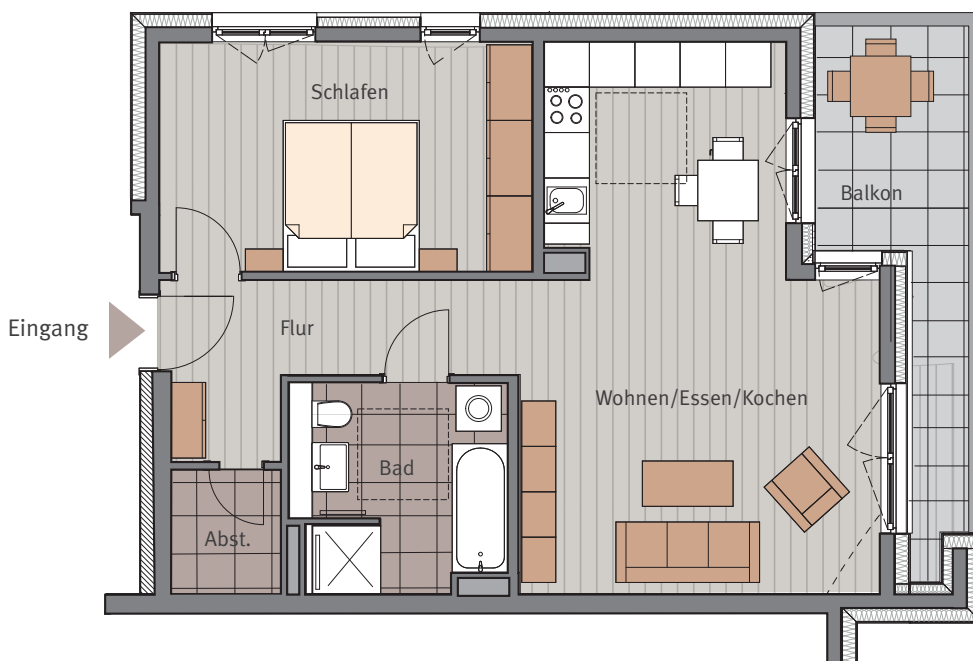

HAUS F

Erich-Ollenhauer-Straße 39b

Wohnung Nr. F.2.5, 2. Obergeschoss, links
 Maßstab ca. 1:100

2-Zimmer-Wohnung

Wohnen/Essen/Kochen	30,20	m ²
Schlafen	15,45	m ²
Bad	7,28	m ²
Flur	7,83	m ²
Abst.	2,49	m ²
Balkon 8,64 m ² (50 %)	4,32	m ²

Wohnfläche 2.OG 67,57 m²

Tectareal Premium GmbH
 Lyoner Straße 25
 60528 Frankfurt am Main

Sämtliche Flächenangaben sind ca. Werte • Das dargestellte Mobiliar ist nicht Teil des Mietgegenstandes • Die Küche ist im Mietpreis enthalten • Die Darstellung von Küchengeräten und die Aufteilung des Küchenmobiliars ist verbindlich • Die Darstellung und Aufteilung von Bodenbelägen ist unverbindlich.