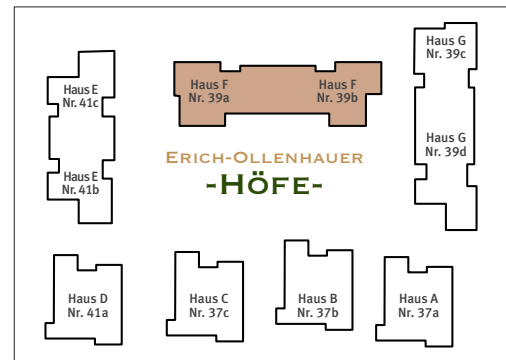

HAUS F

Erich-Ollenhauer-Straße 39b

Wohnung Nr. F.2.5, 2. Obergeschoss, links
 Maßstab ca. 1:100

2-Zimmer-Wohnung

Wohnen/Essen/Kochen	30,20	m ²
Schlafen	15,45	m ²
Bad	7,28	m ²
Flur	7,83	m ²
Abst.	2,49	m ²
Balkon 8,64 m ² (50 %)	4,32	m ²

Wohnfläche 2.OG 67,57 m²

Tectareal Premium GmbH
 Lyoner Straße 25
 60528 Frankfurt am Main

Sämtliche Flächenangaben sind ca. Werte • Das dargestellte Mobiliar ist nicht Teil des Mietgegenstandes • Die Küche ist im Mietpreis enthalten • Die Darstellung von Küchengeräten und die Aufteilung des Küchenmobiliars ist verbindlich • Die Darstellung und Aufteilung von Bodenbelägen ist unverbindlich.