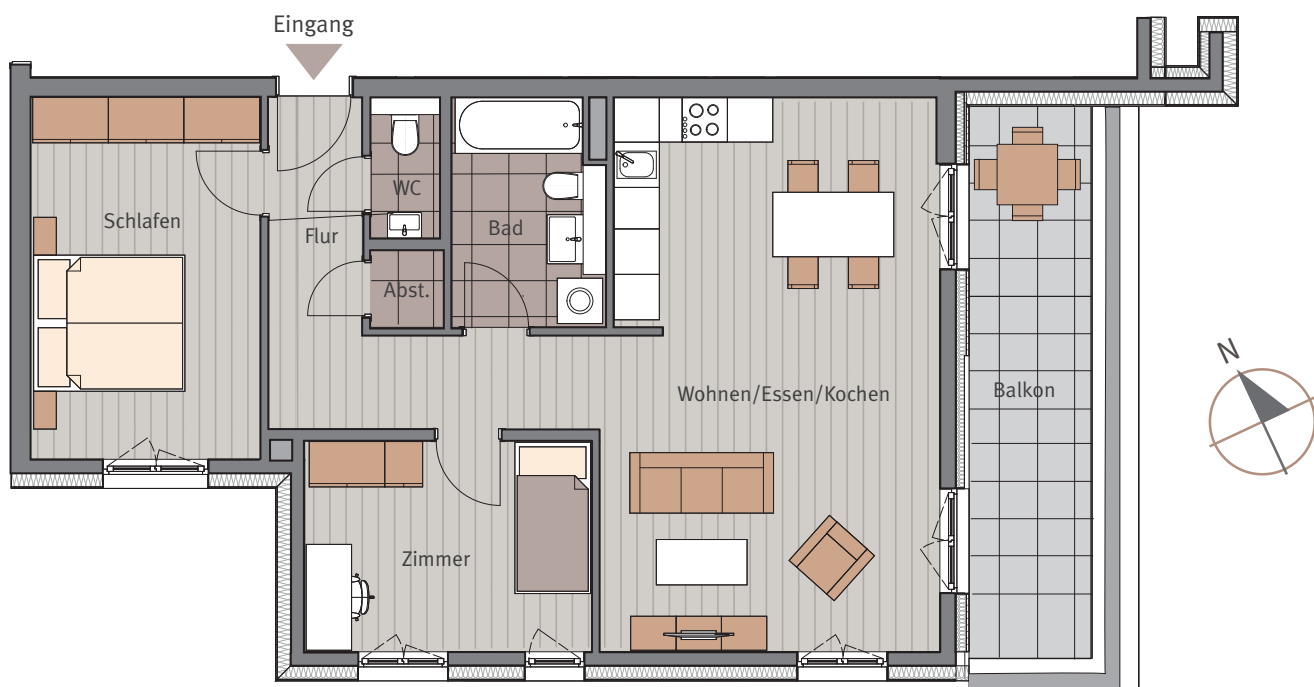

HAUS F

Erich-Ollenhauer-Straße 39b

Wohnung Nr. F.3.6, Staffelgeschoss, Mitte/hinten
 Maßstab ca. 1:100

3-Zimmer-Wohnung

Wohnen/Essen/Kochen	32,84	m ²
Schlafen	14,81	m ²
Zimmer	10,87	m ²
Bad	5,99	m ²
WC	1,49	m ²
Flur	9,41	m ²
Abst.	0,84	m ²
Balkon 11,20 m ² (50 %)	5,60	m ²

Wohnfläche 3.OG **81,85 m²**
Staffelgeschoss

Tectareal Premium GmbH
 Lyoner Straße 25
 60528 Frankfurt am Main

Sämtliche Flächenangaben sind ca. Werte • Das dargestellte Mobiliar ist nicht Teil des Mietgegenstandes • Die Küche ist im Mietpreis enthalten • Die Darstellung von Küchengeräten und die Aufteilung des Küchenmobiliars ist verbindlich • Die Darstellung und Aufteilung von Bodenbelägen ist unverbindlich.